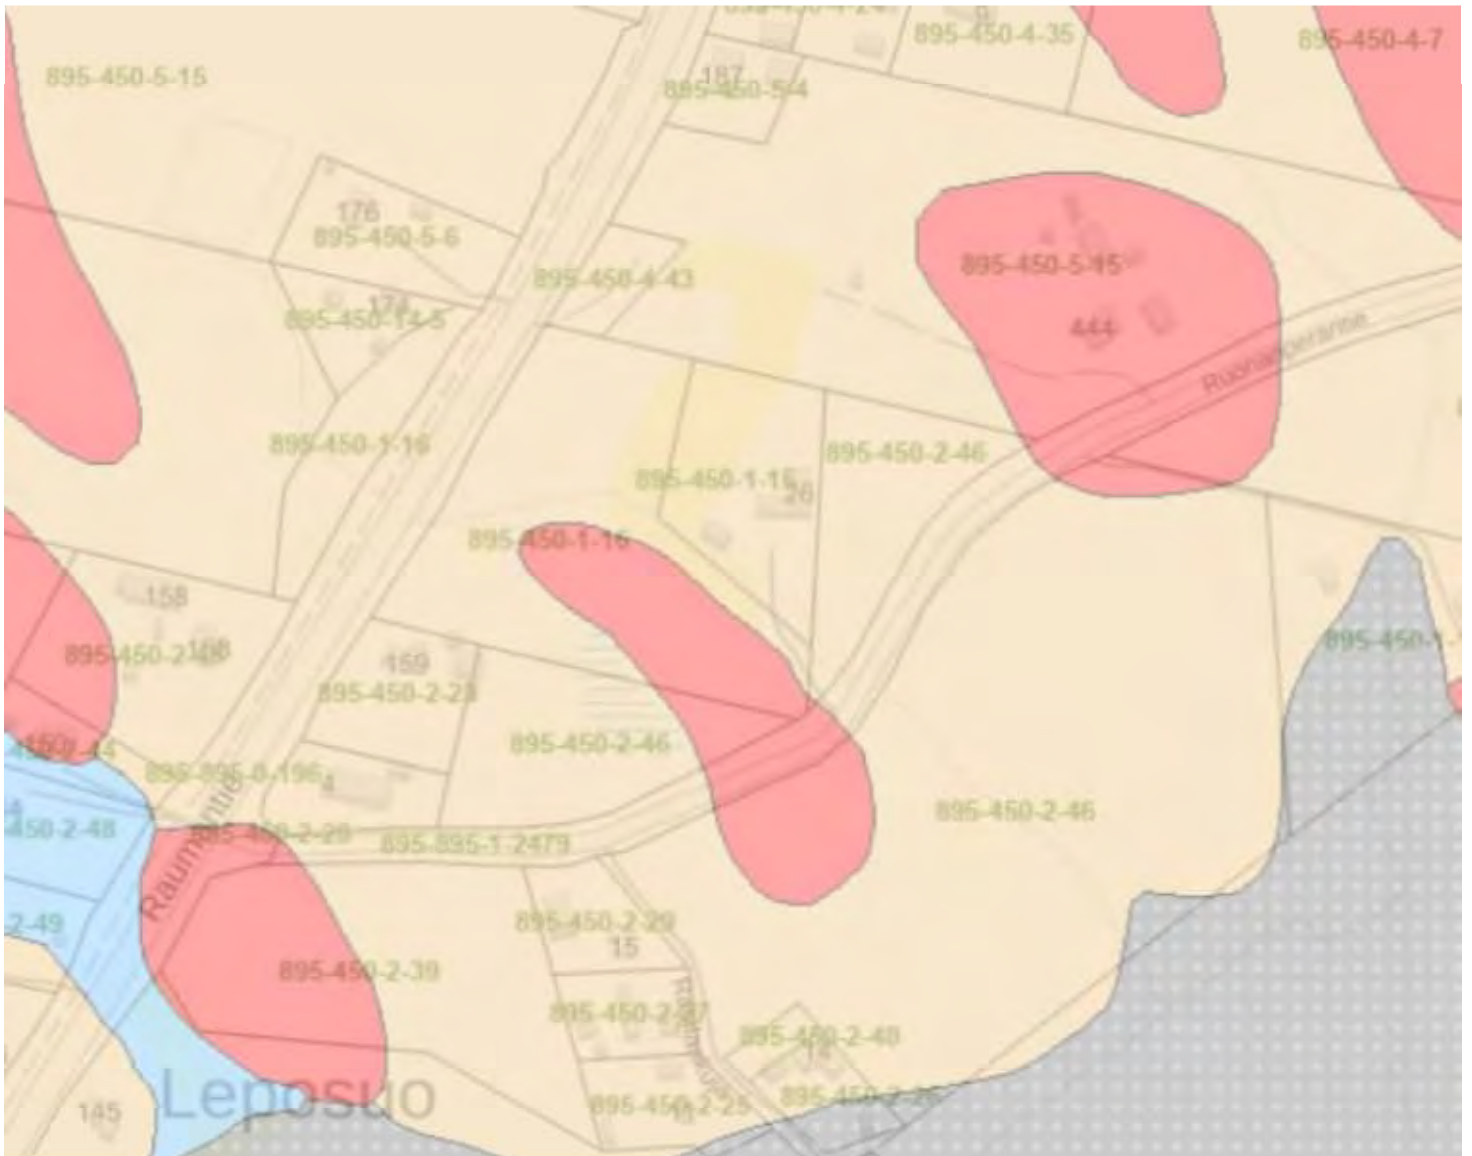

Mittakaava 1 : 5000  
Päivämäärä 17.03.2023 11:54:05  
Klinteistö 895-450-1-16

Kiinteistöt 895-450-1-16 ja 895-450-2-43 kartalla.

Asemakaavoitettu alue vihreällä

17.3.2023/lv

1:15000

Kiinteistöt 895-450-1-16 ja 895-450-2-43

Kaupungin maanomistus vaaleansinisenä

Ote GTK:n maankamara -karttapalvelusta

Pnainen -kalliomaa  
vaaleanuskea -hiekkamoreeni