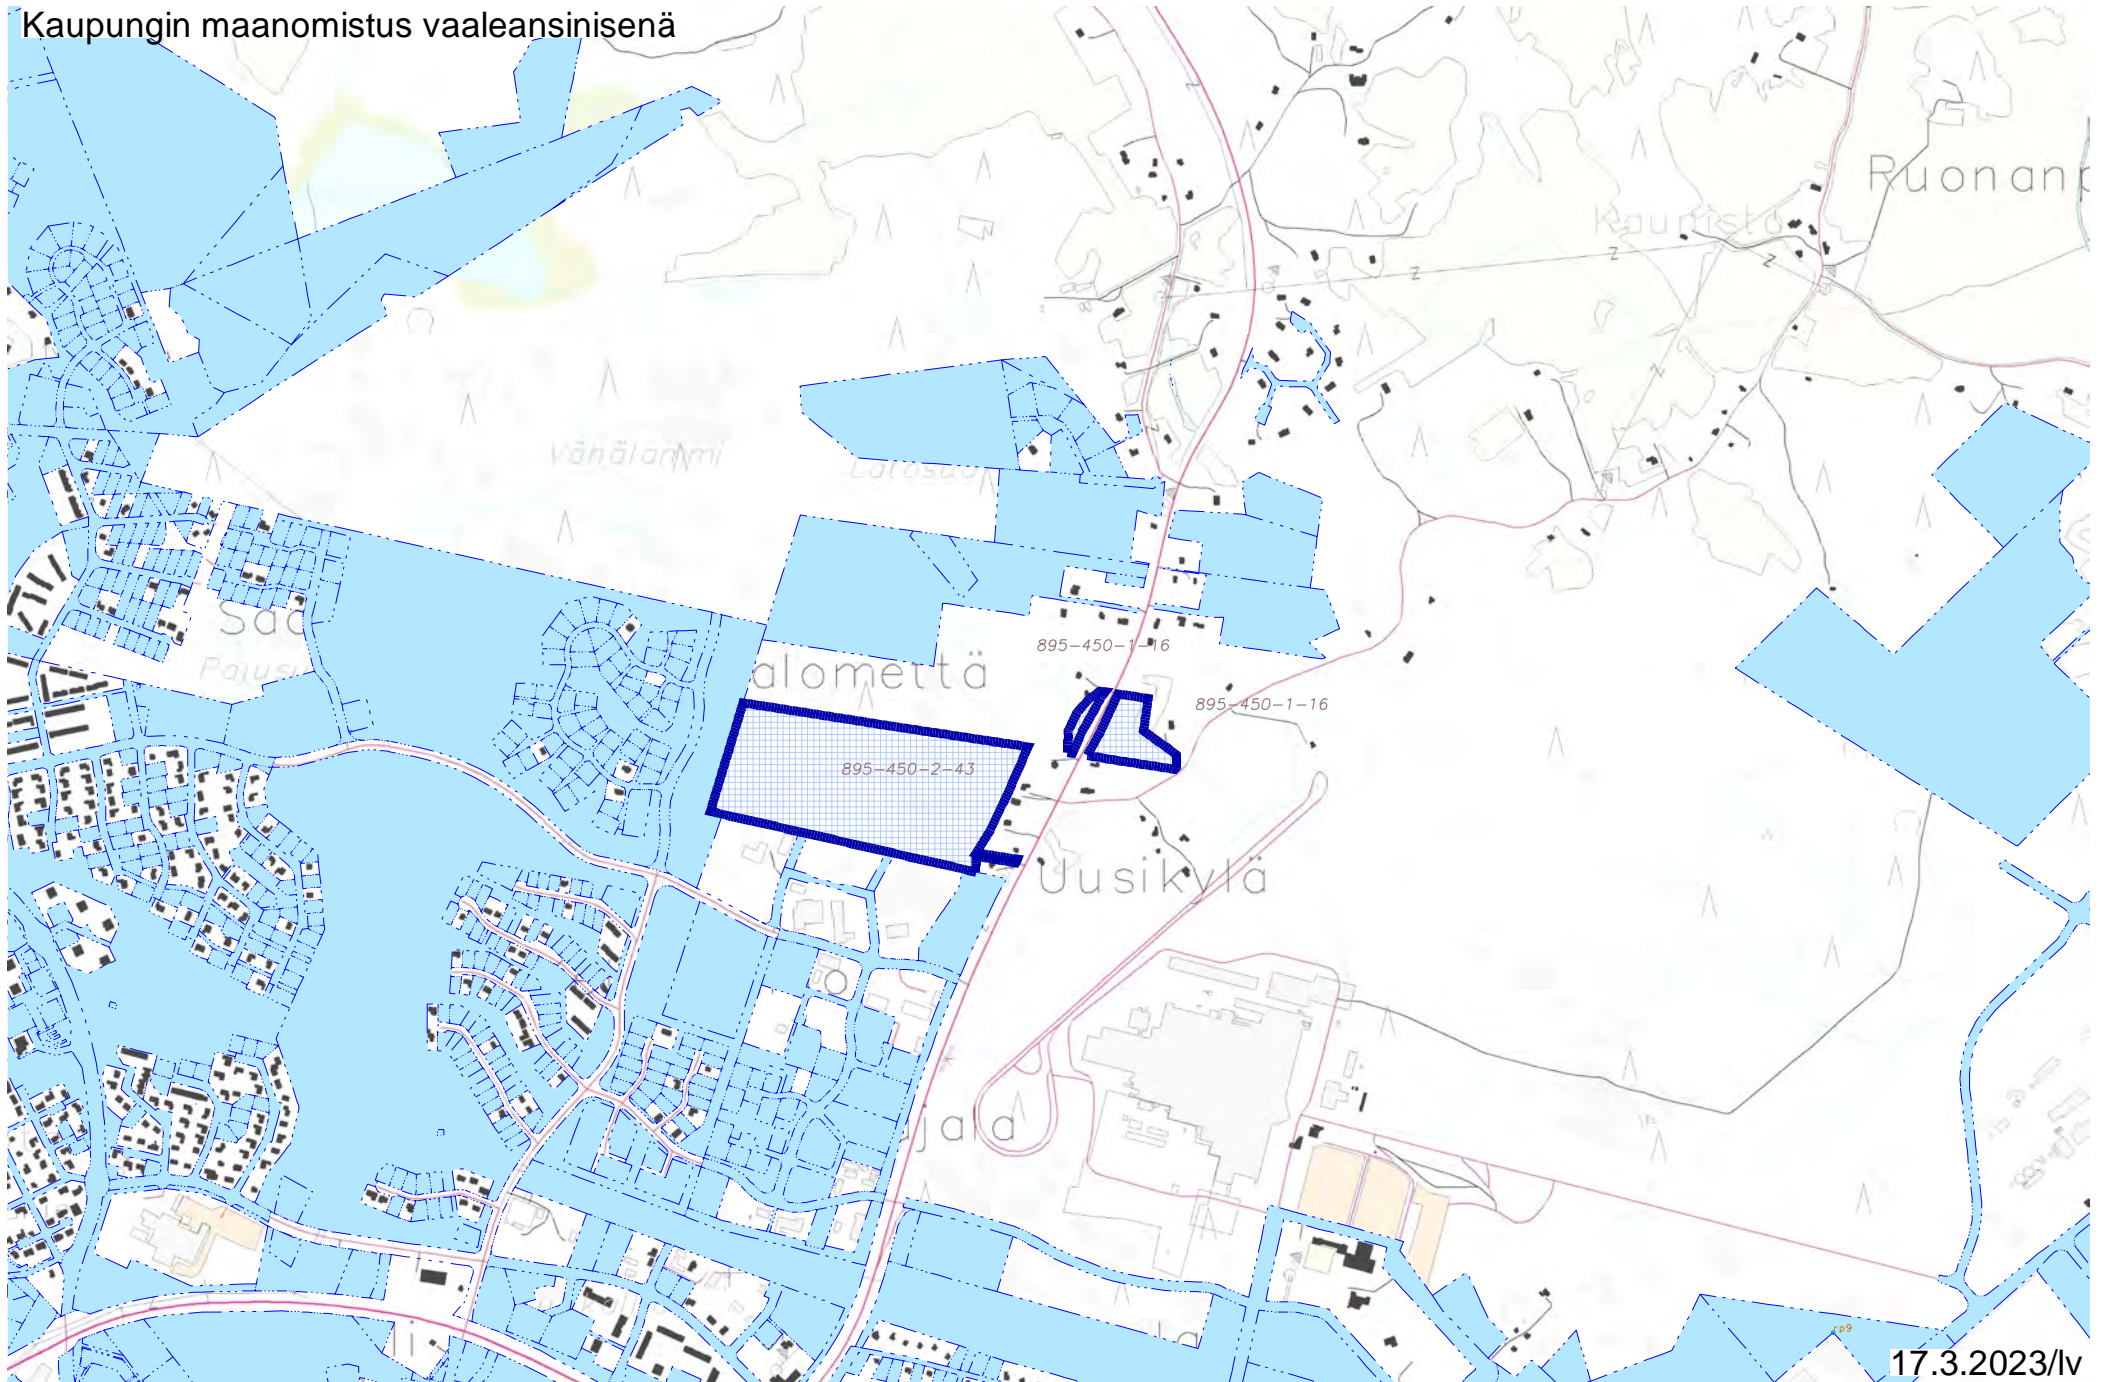

Mittakaava 1 : 5000
Päivämäärä 17.03.2023 11:47:36
Kiinteistö 895-450-2-43

Kiinteistöt 895-450-1-16 ja 895-450-2-43 kartalla.

Asemakaavoitettu alue vihreällä

17.3.2023/lv

1:15000

Kiinteistöt 895-450-1-16 ja 895-450-2-43

Kaupungin maanomistus vaaleansinisenä

Ote GTK:n maankamara-karttapalvelusta

punainen - kalliomaat
sininen - saraturvet, < 1m