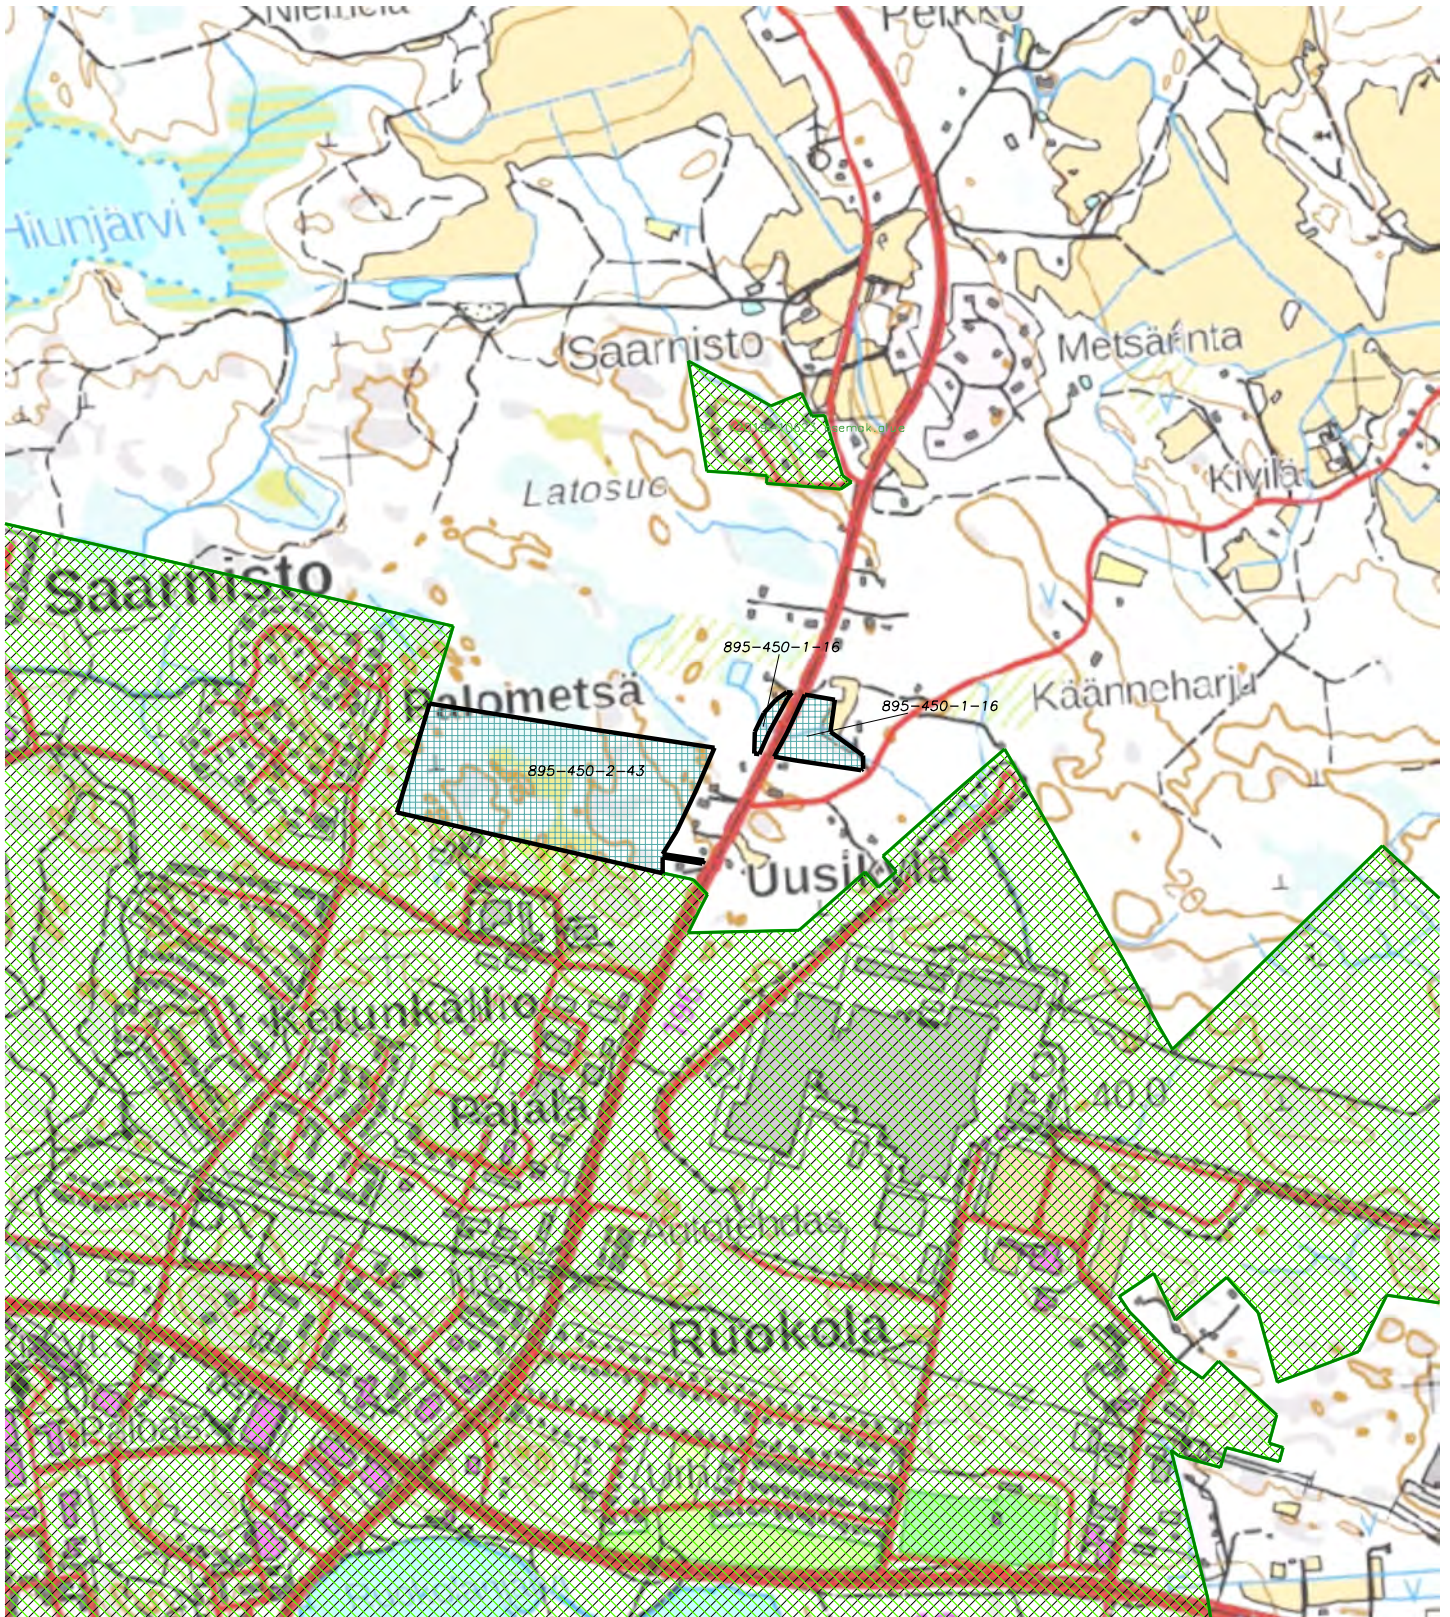

Mittakaava 1 : 5000
Päivämäärä 17.03.2023 11:47:36
Kiinteistö 895-450-2-43

Kiinteistöt 895-450-1-16 ja 895-450-2-43 kartalla.

Asemakaavoitettu alue vihreällä

17.3.2023/lv

1:15000

Kiinteistöt 895-450-1-16 ja 895-450-2-43

Kaupungin maanomistus vaaleansinisenä

Ote GTK:n maankamara-karttapalvelusta

punainen - kalliomaat
sininen - saraturvet, < 1m