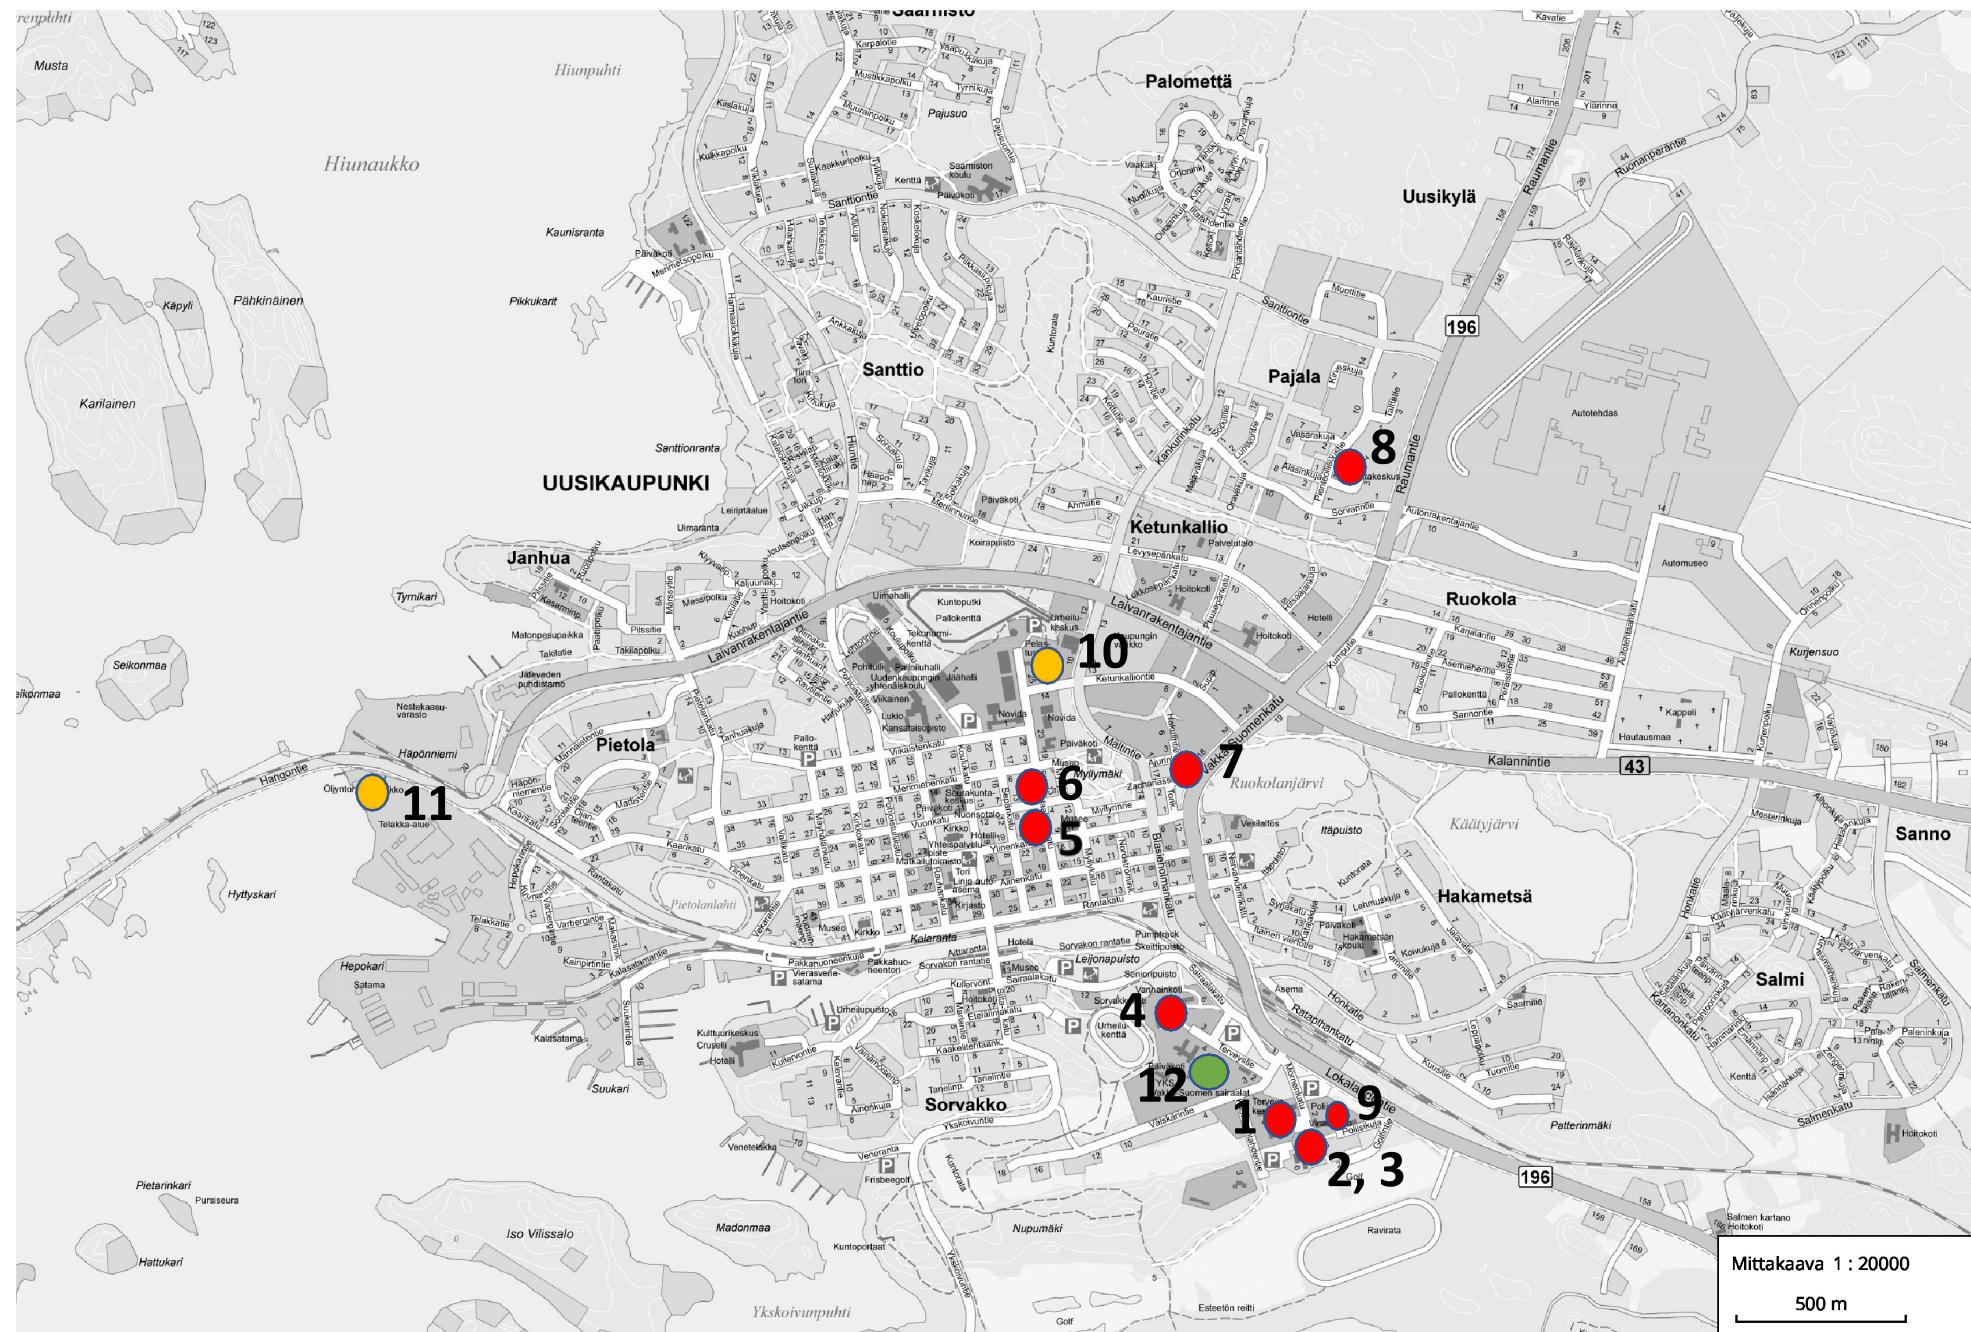

Uudenkaupungin keskusta

- 1 Terveyskeskus
- 2 Suun terveydenhuolto
- 3 Kuunari
- 4 Merituulikoti
- 5 Puusti
- 6 Merililjakoti
- 7 Sakunkulma
- 8 Pajalan toimintakeskus
- 9 1 kerros Mörnestä

- 10 Pelastuslaitos
- 11 Öljyntorjuntavarikko

- 12 Sairaala

Merituulikoti

vanha tk

Sairaala

Terveyskeskus

Suun terveydenhoito
Kuunari

Mörne

1 TERVEYSKESKUS

8 PAJALAN TOIMINTAKESKUS

9 MÖRNE

IKÄIHMISTEN PALVELUT

POHJAPIIRUSTUS
1 : 100

10 PELASTUSLAITOS

11 ÖLJYNTORJUNTAVARIKKO

12 SAIRAALA JA VANHA TK

Kalanti

Lokalahti

16 Vpk:n tilat

Mittakaava 1 : 4000
100 m

16 VPK