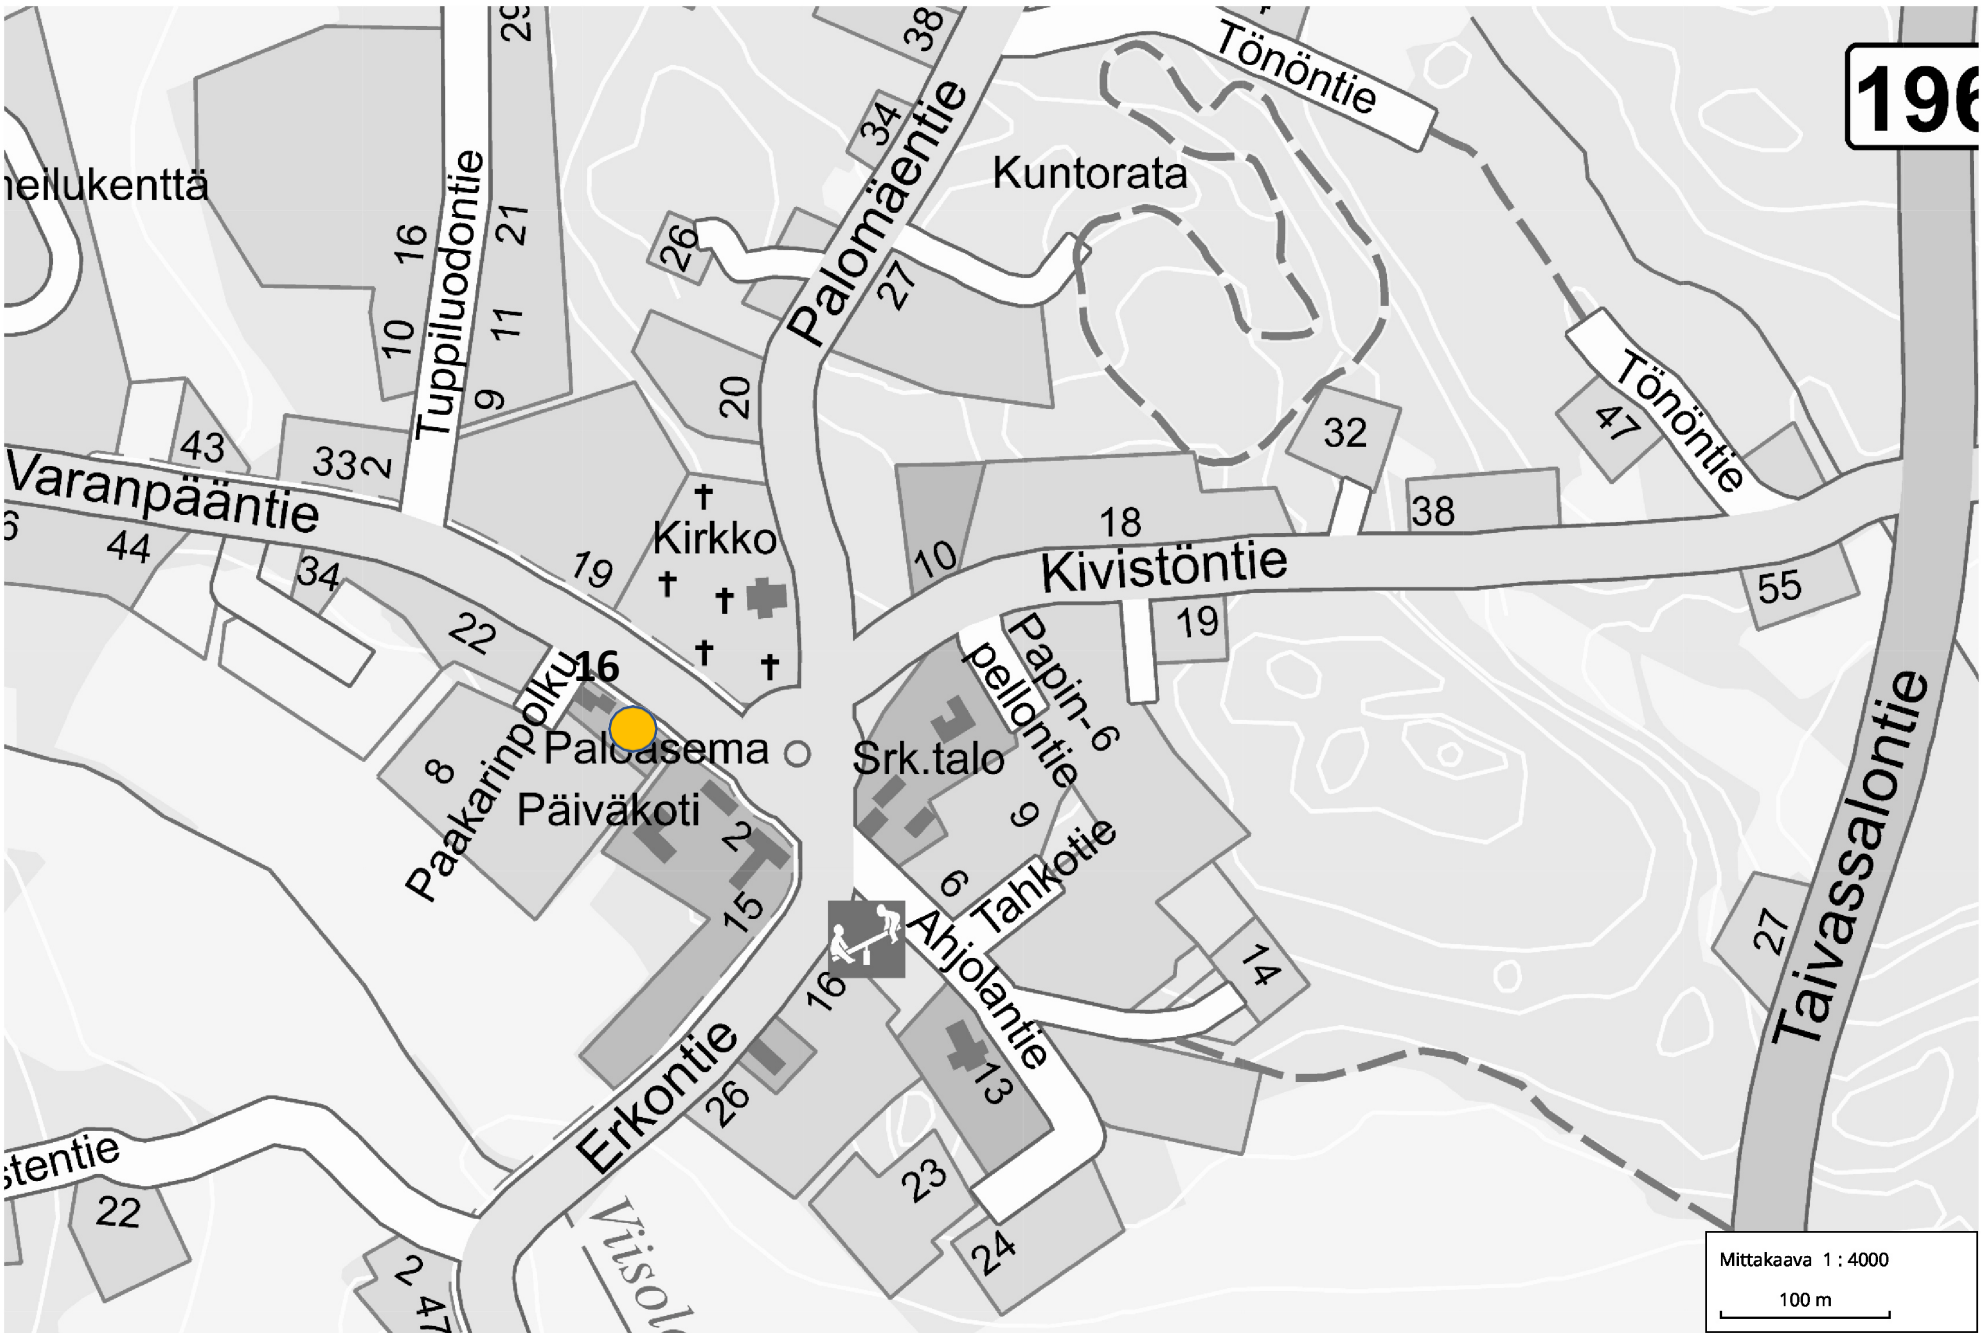

196

Lokalahti

16 Vpk:n tilat

Mittakaava 1 : 4000
100 m