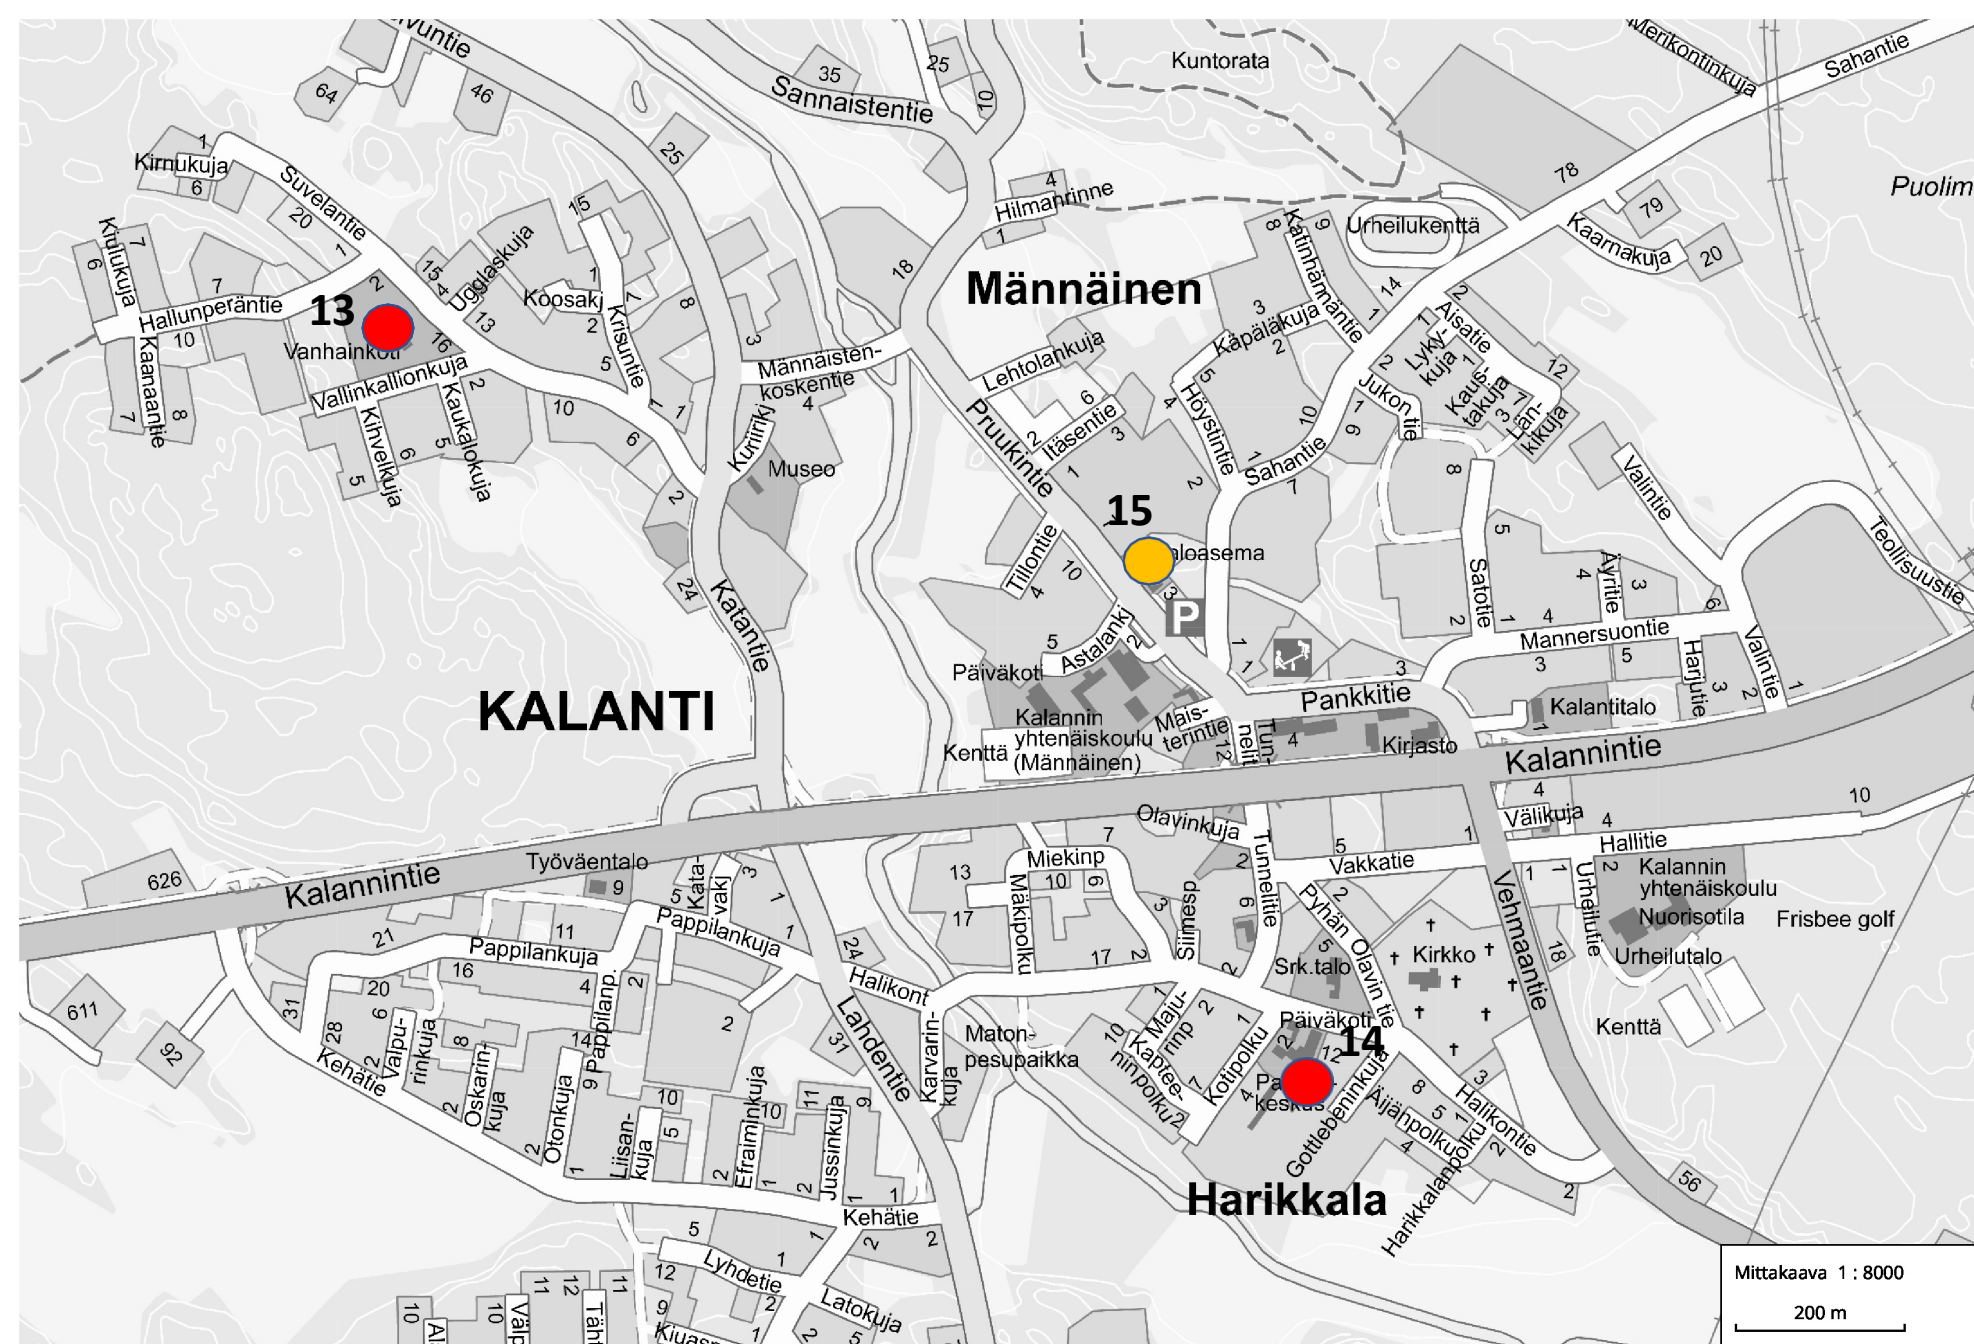

Kalanti

13 Kalannin vanhainkoti

14 palvelutalo

15 Vpk:n tilat

Mittakaava 1 : 8000
200 m