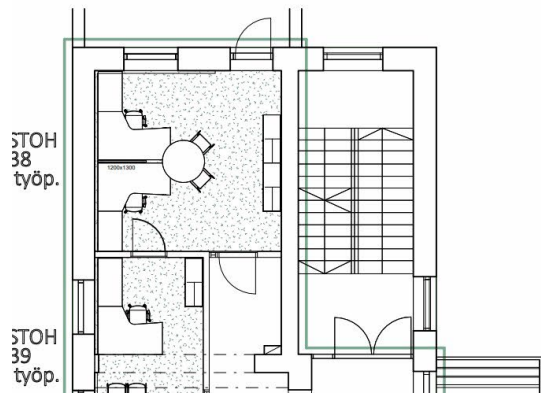

POHJAPIIRUSTUS
1 : 100