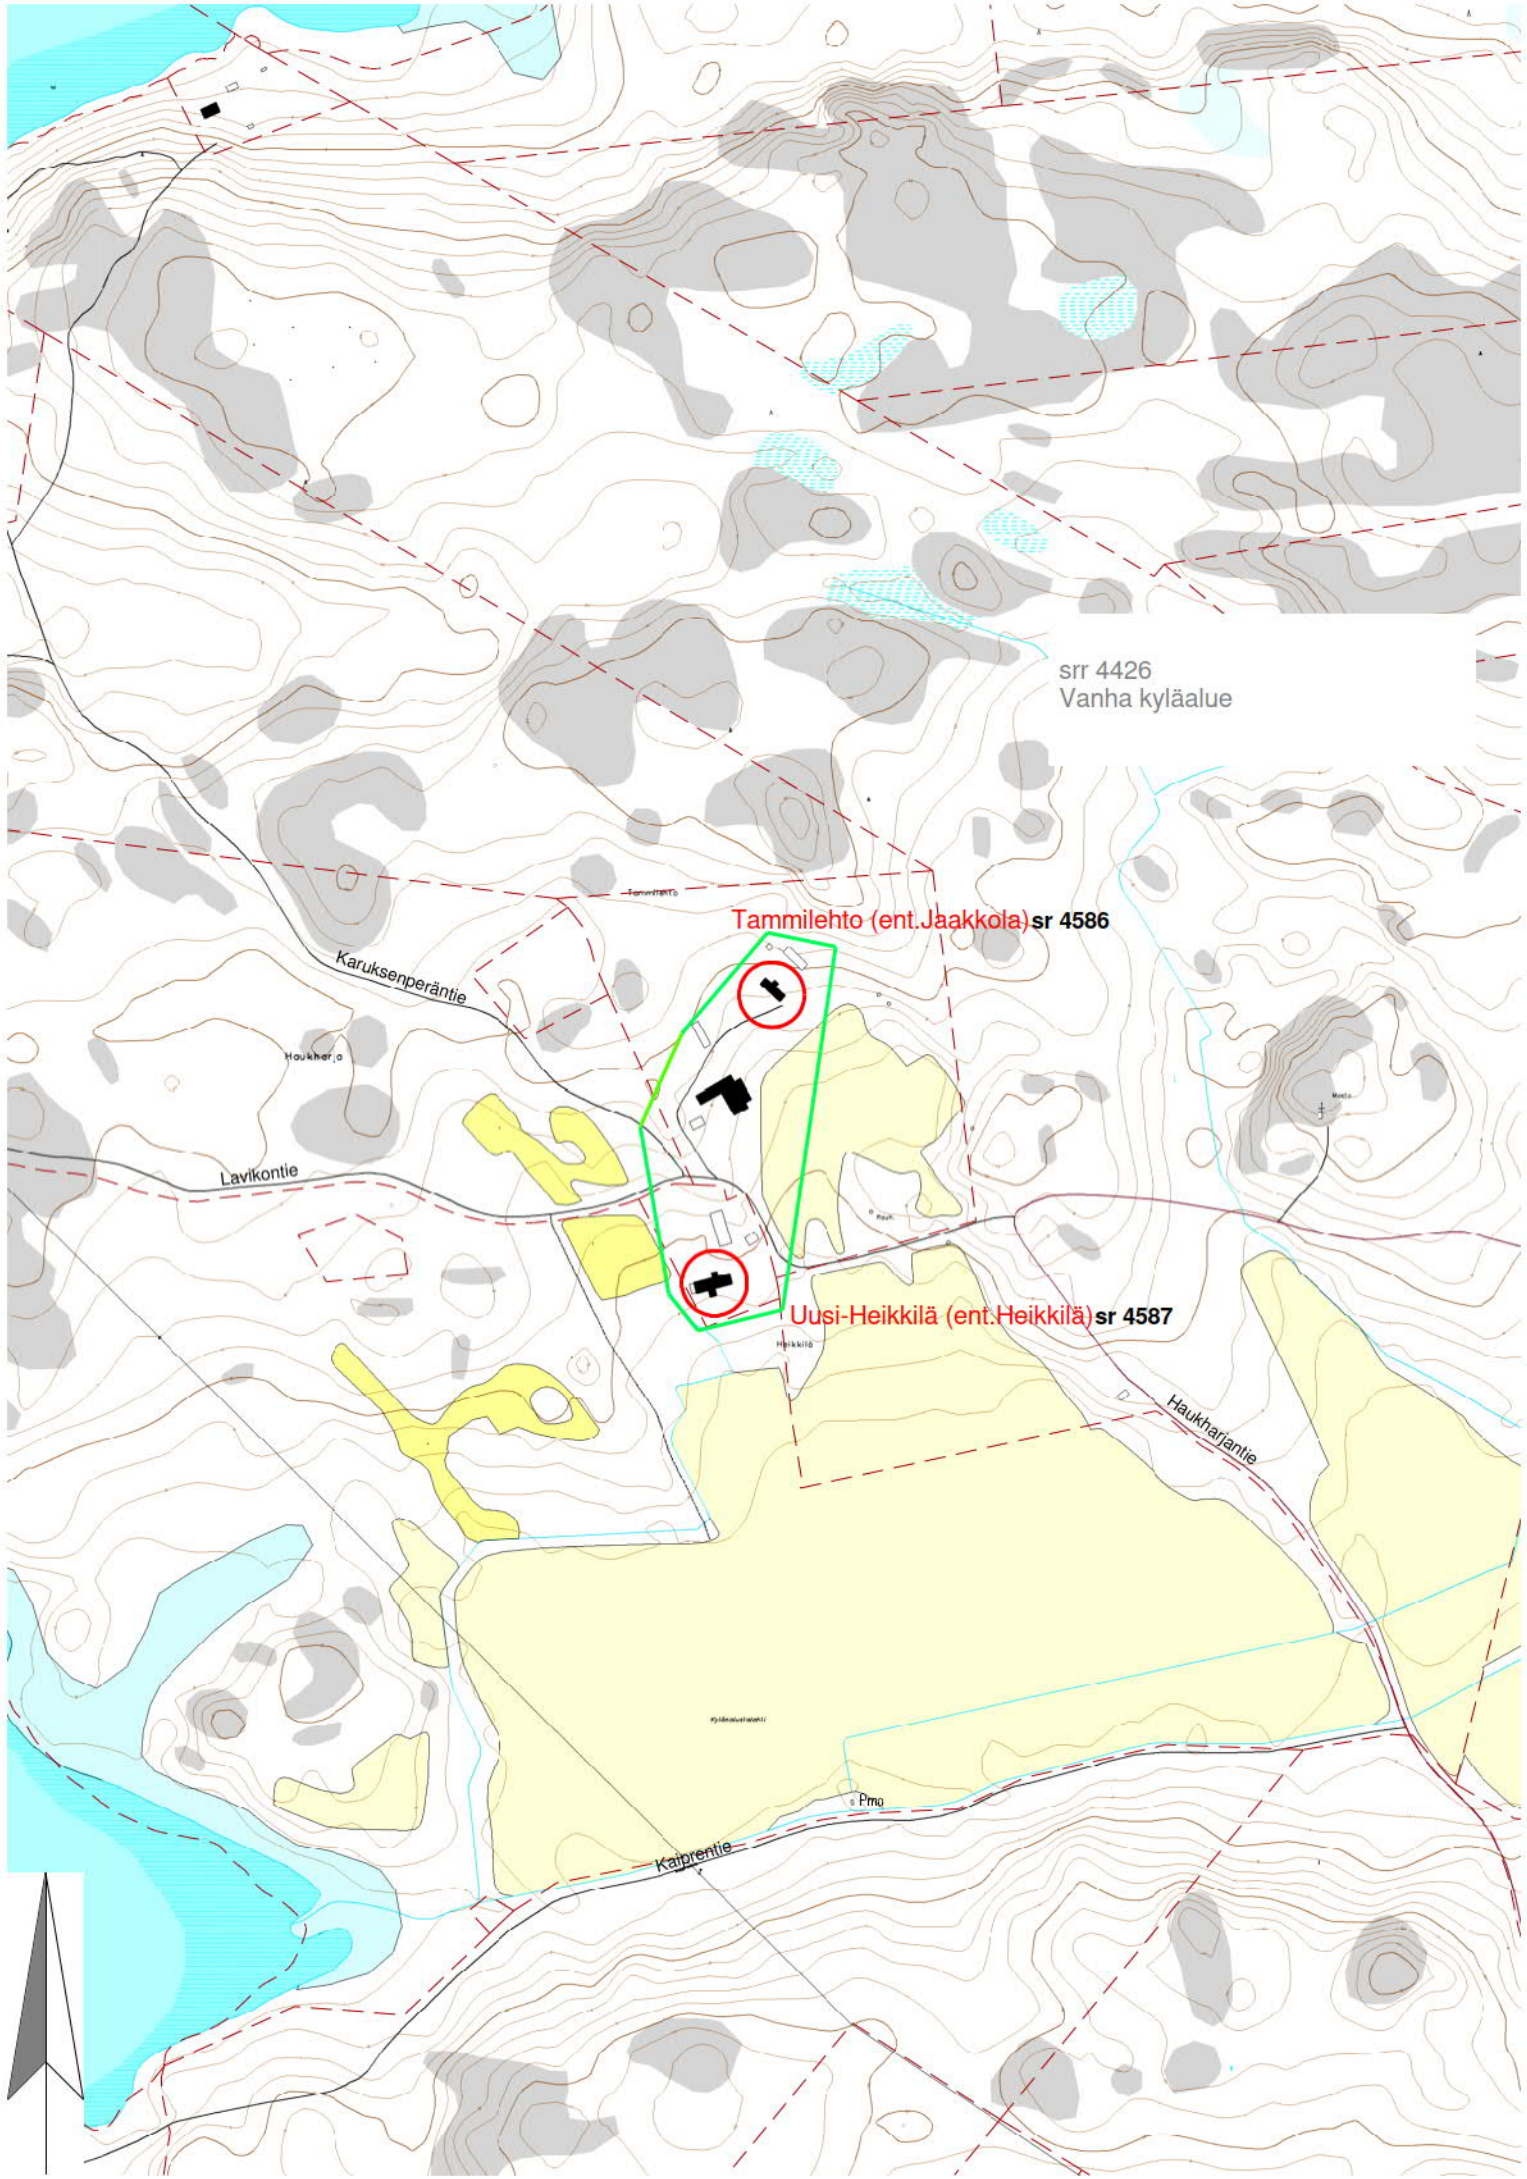

Mäki

Maantiensyrjä

Kiviholvisilta

Irjala

Harikkala II ja Tammerlund

sr4584

srr 4426
Vanha kyläalue

Tammilehto (ent. Jaakkola) sr 4586