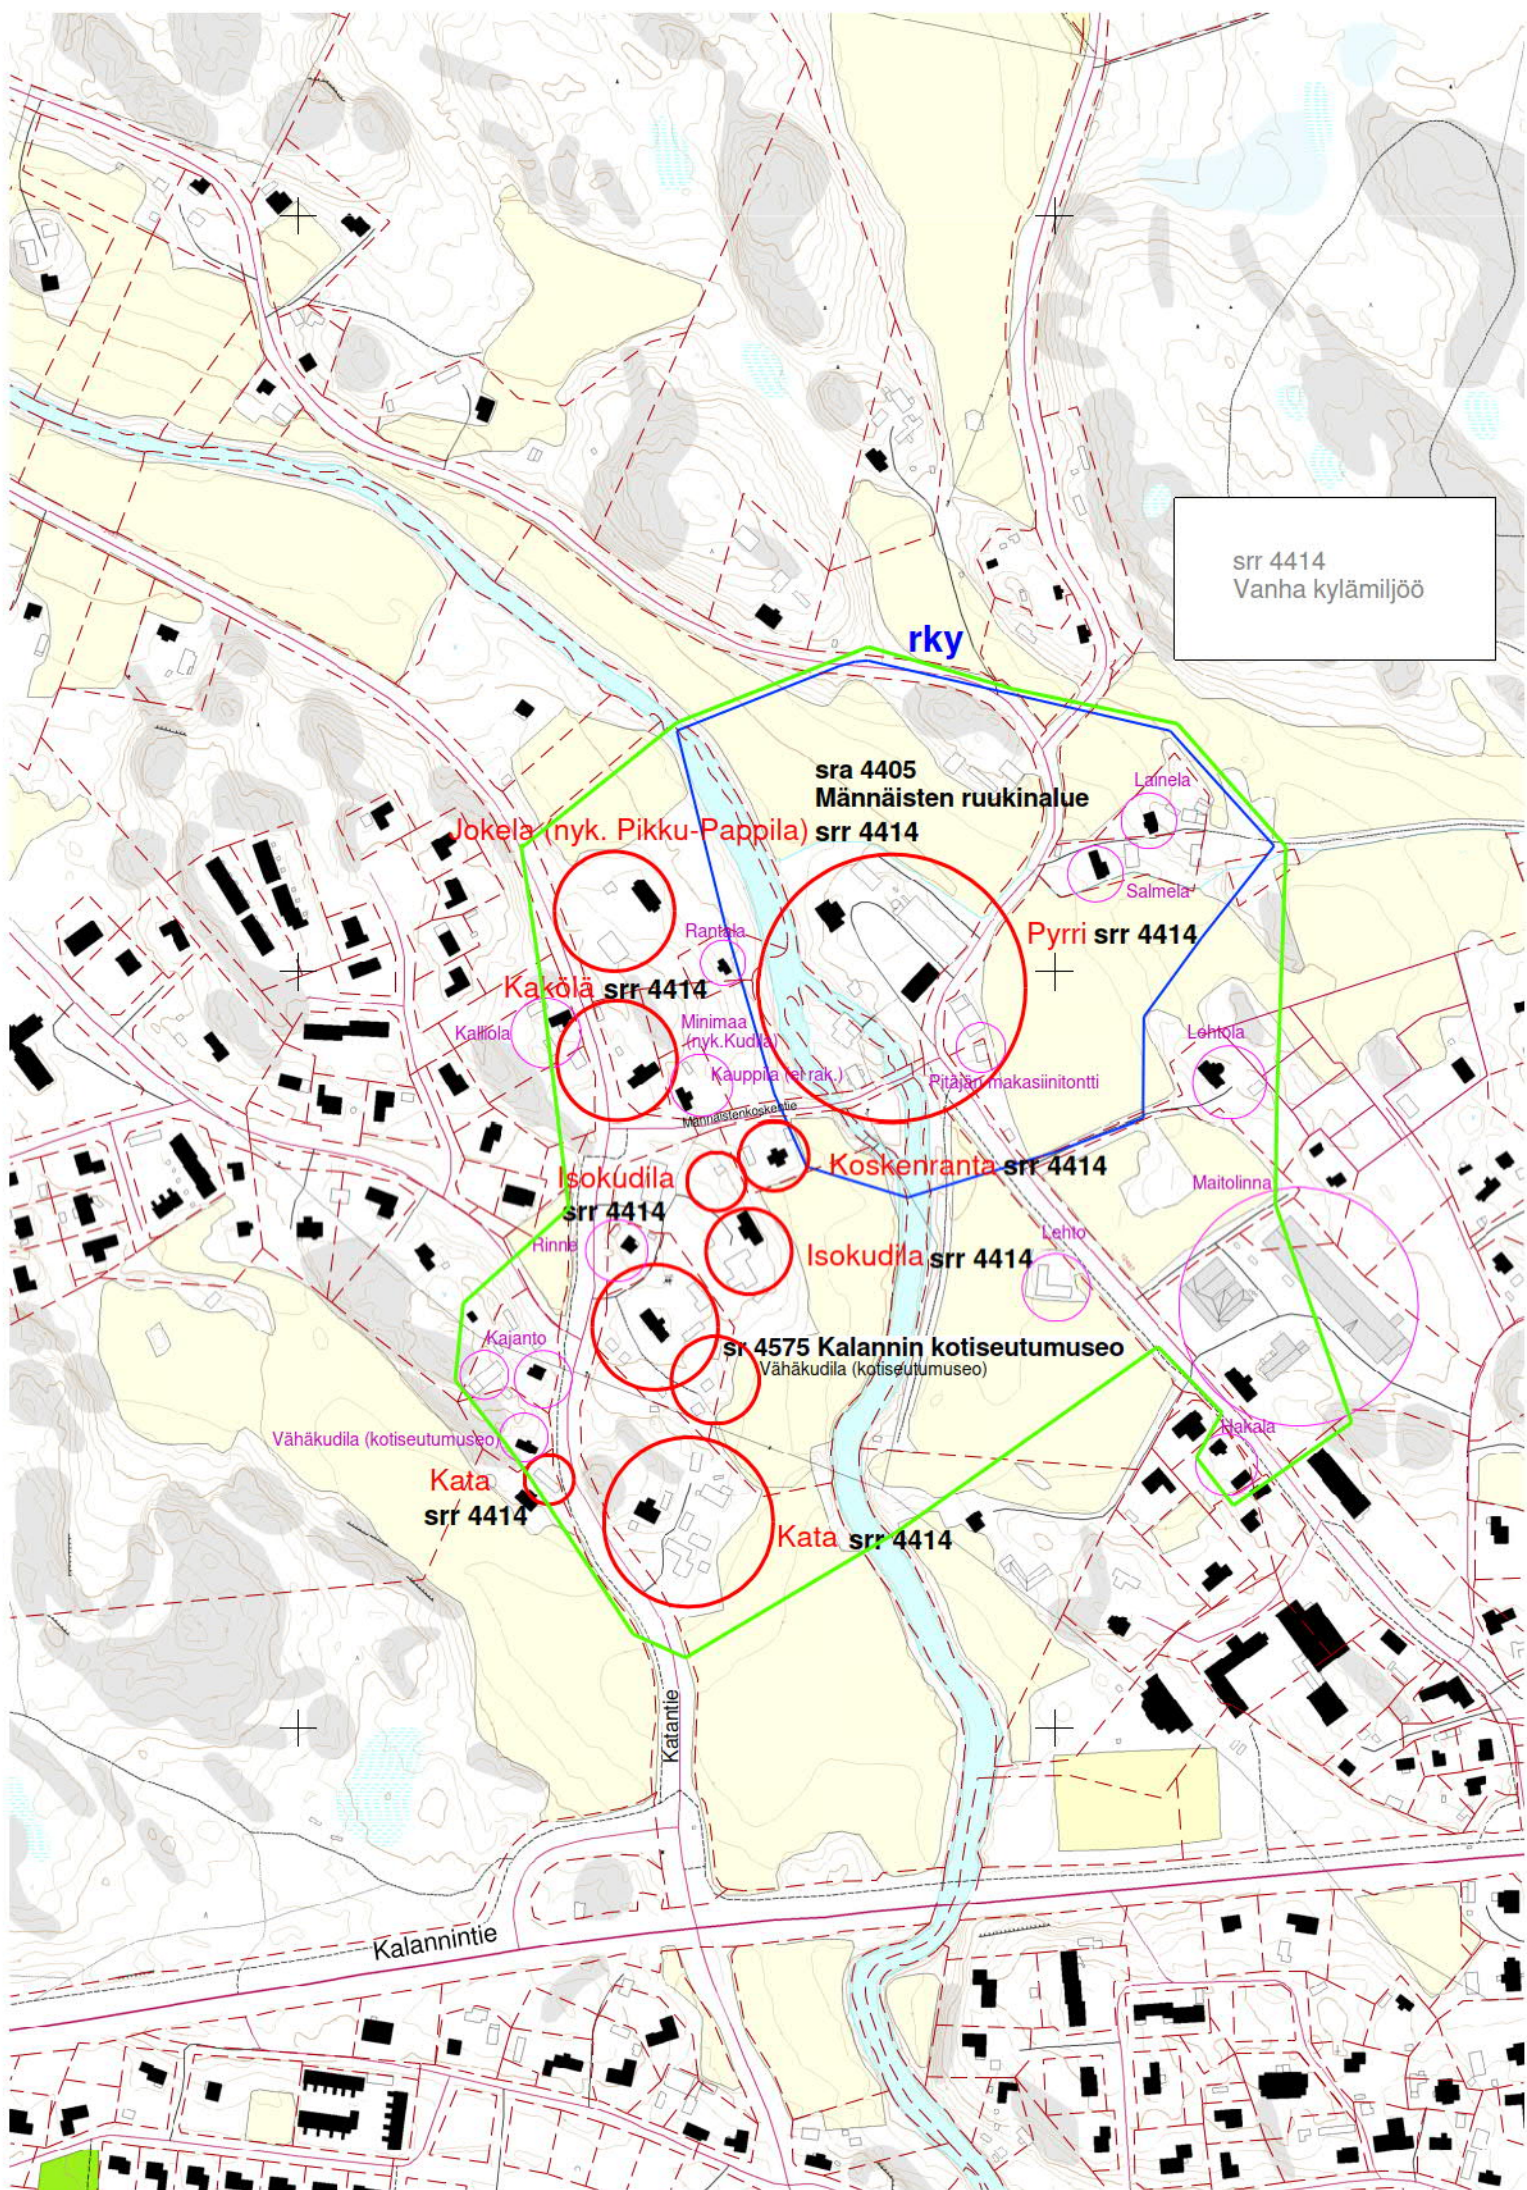

srr 4414
Vanha kylämiljö

rky

sra 4405
Männäisten ruukinalue

Jokela (nyk. Pikku-Pappila) srr 4414

Pyrrri srr 4414

Kakola srr 4414

Isokudila
srr 4414

Koskenranta srr 4414

Isokudila srr 4414

sr 4575 Kalannin kotiseutumuseo
Vähäkudila (kotiseutumuseo)

Kata
srr 4414

Kata srr 4414

Vähäkudila (kotiseutumuseo)

Kalannintie

Katantie

Lainela

Salmela

Rantala

Minimaa
(nyk. Kudila)

Kauppi (rak.)

Männästenkoskeentie

Pitäjän makasiinitontti

Lehtola

Maitolinna

Lehto

Kakala