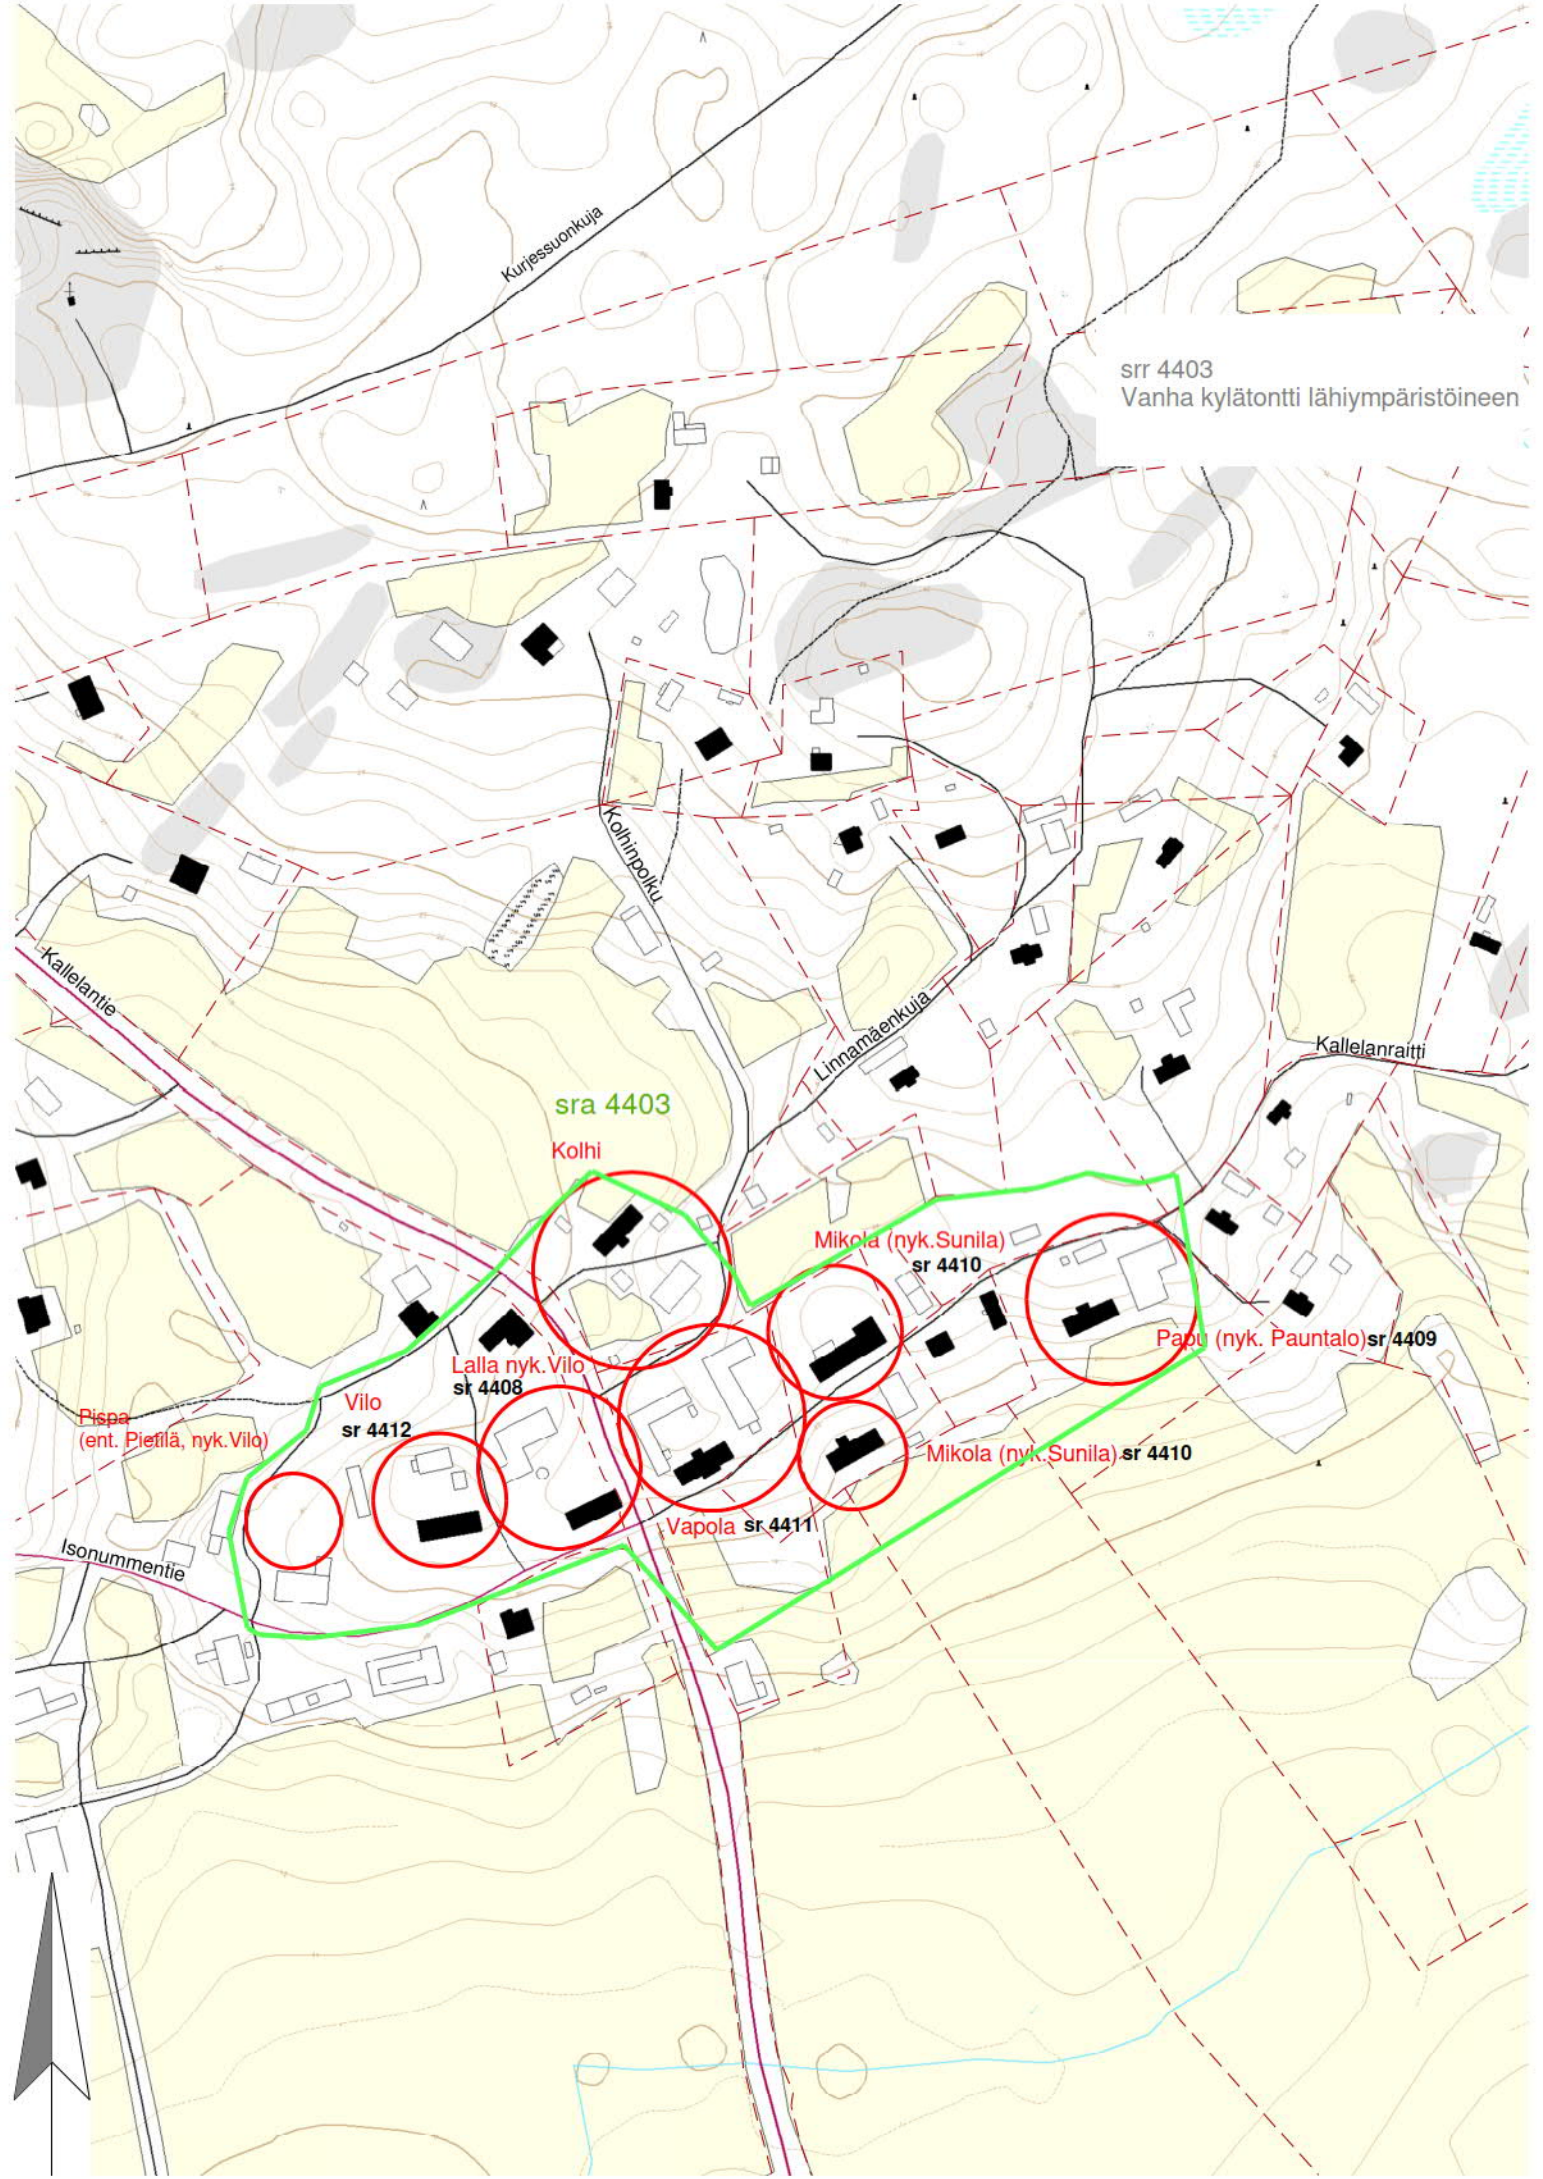

Metsola

Päivärinne

Kairassuo (nk. Kiven torppa)

Seppola

Khusisaari

Kurjessuonkuja

srr 4403
Vanha kylätontti lähiympäristöineen

sra 4403