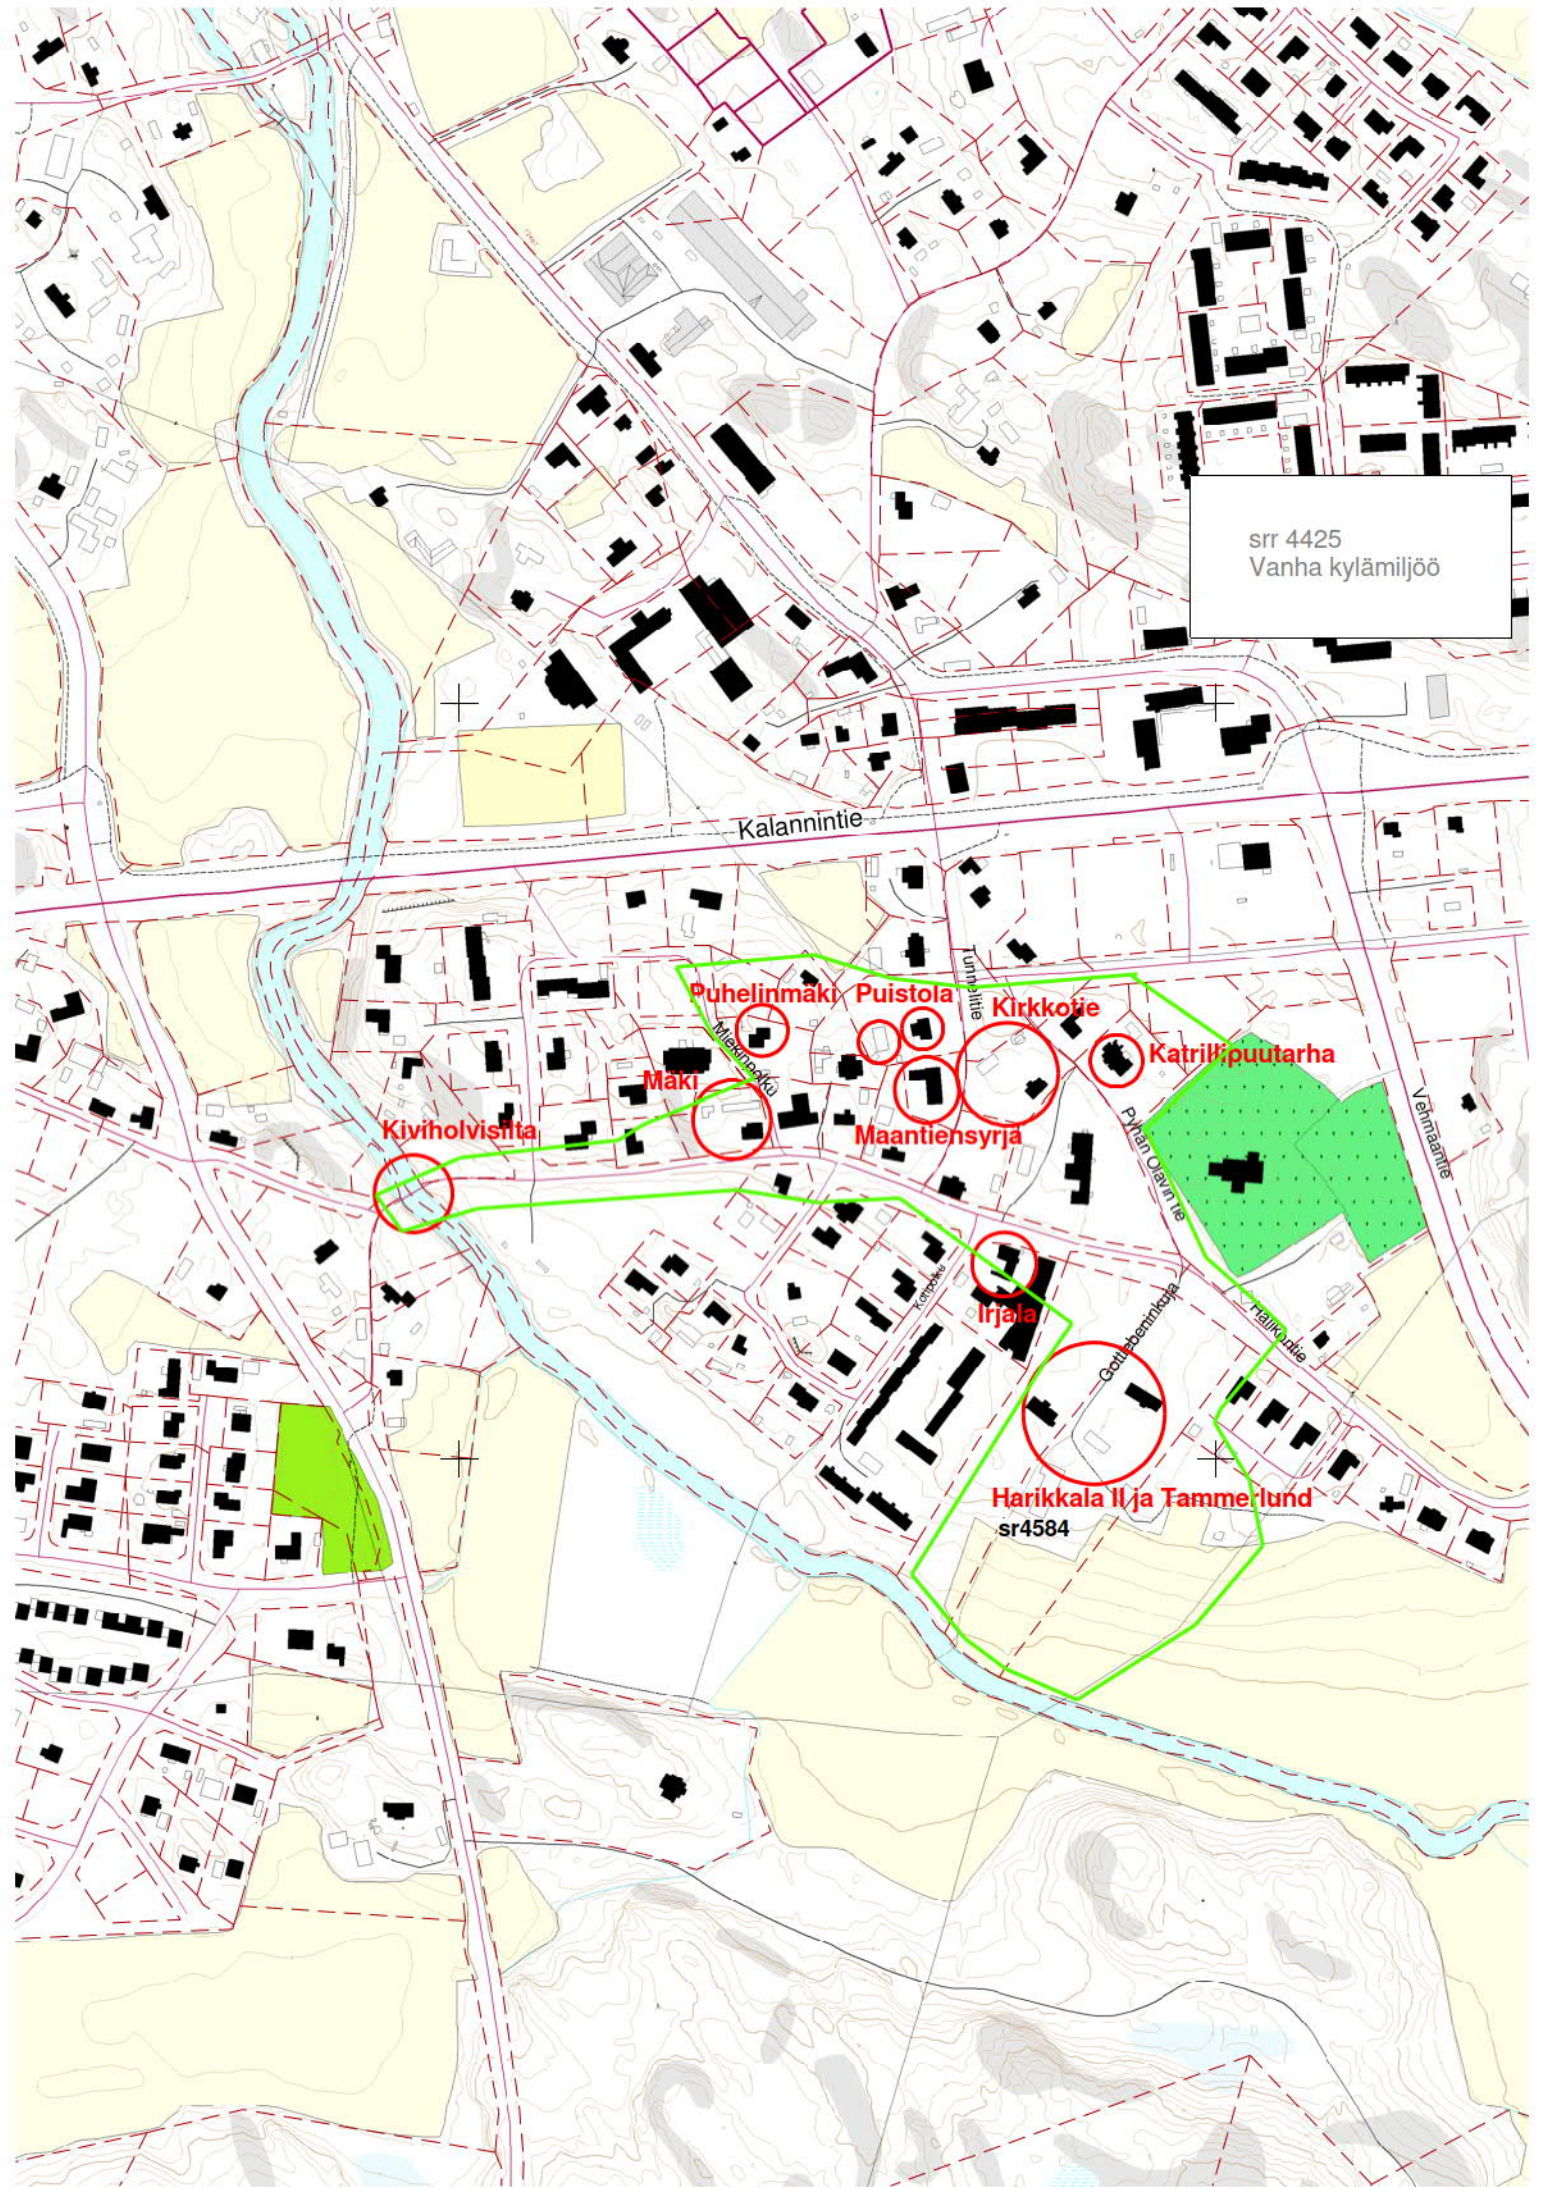

Mäki

Maantiensyrjä

Kiviholvisilta

Irjala

Harikkala II ja Tammerlund

sr4584

srr 4426
Vanha kyläalue

Tammilehto (ent. Jaakkola) sr 4586