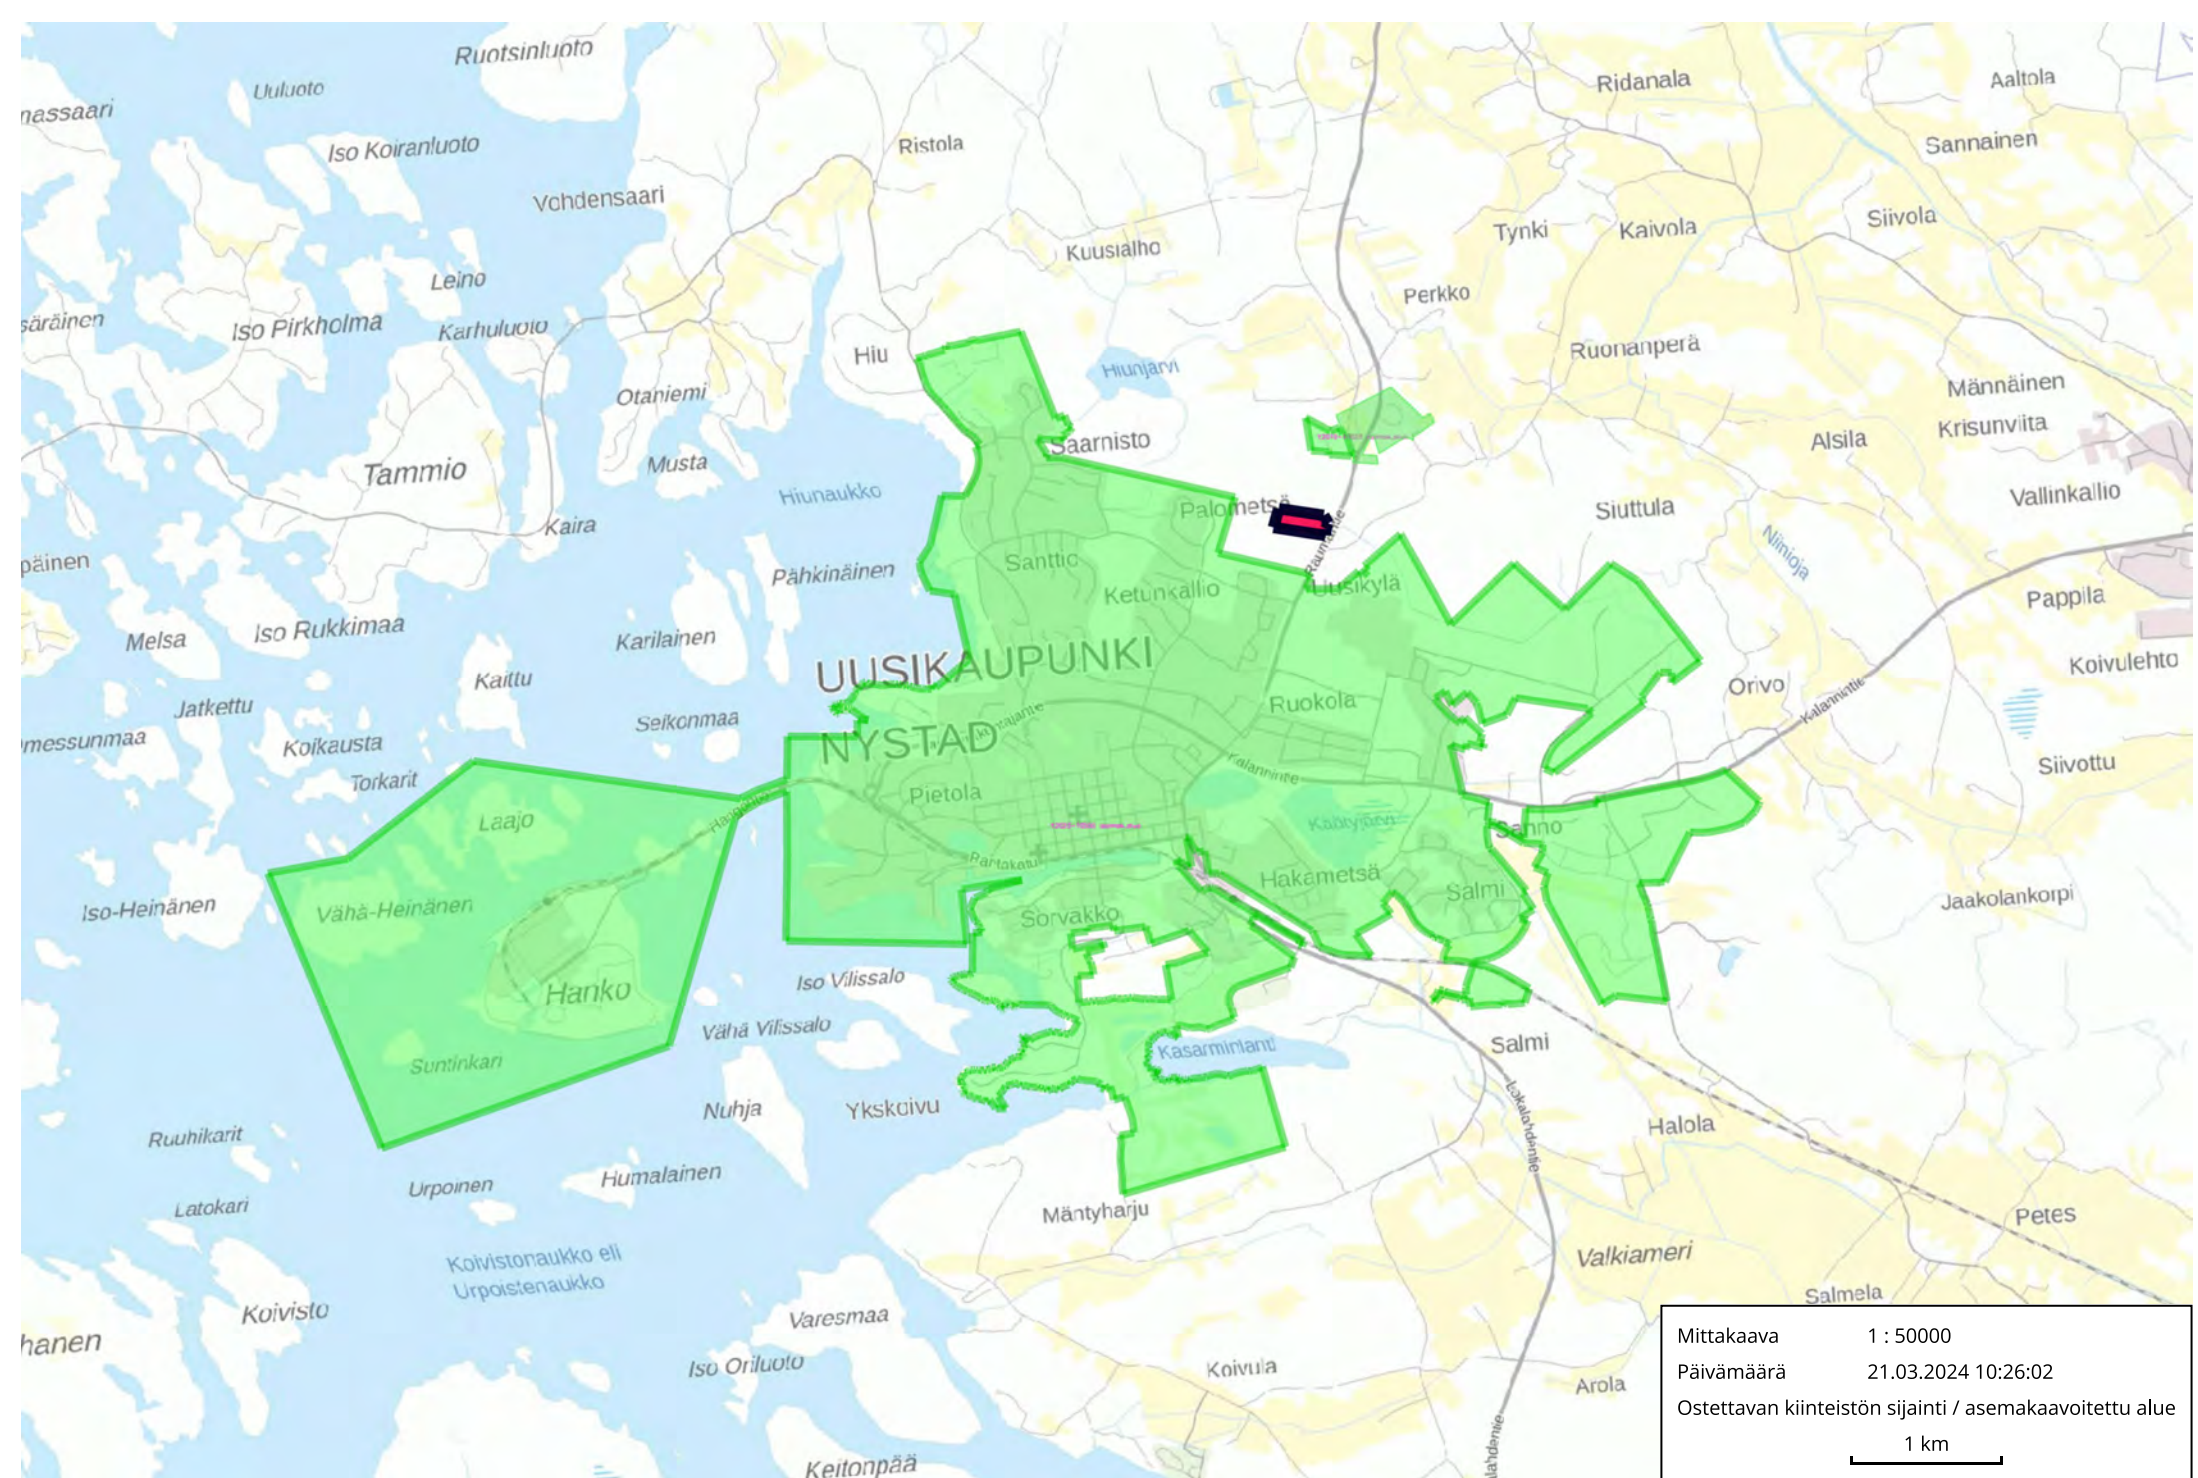

Mittakaava 1 : 8000  
Päivämäärä 21.03.2024 09:59:49  
Ostettava kiinteistö 895-450-14-1 punaisella. Kaupungin maanomistus sinisellä.

200 m

Mittakaava	1 : 50000
Päivämäärä	21.03.2024 10:26:02
Ostettavan kiinteistön sijainti / asemaakaavoitettu alue	
	1 km