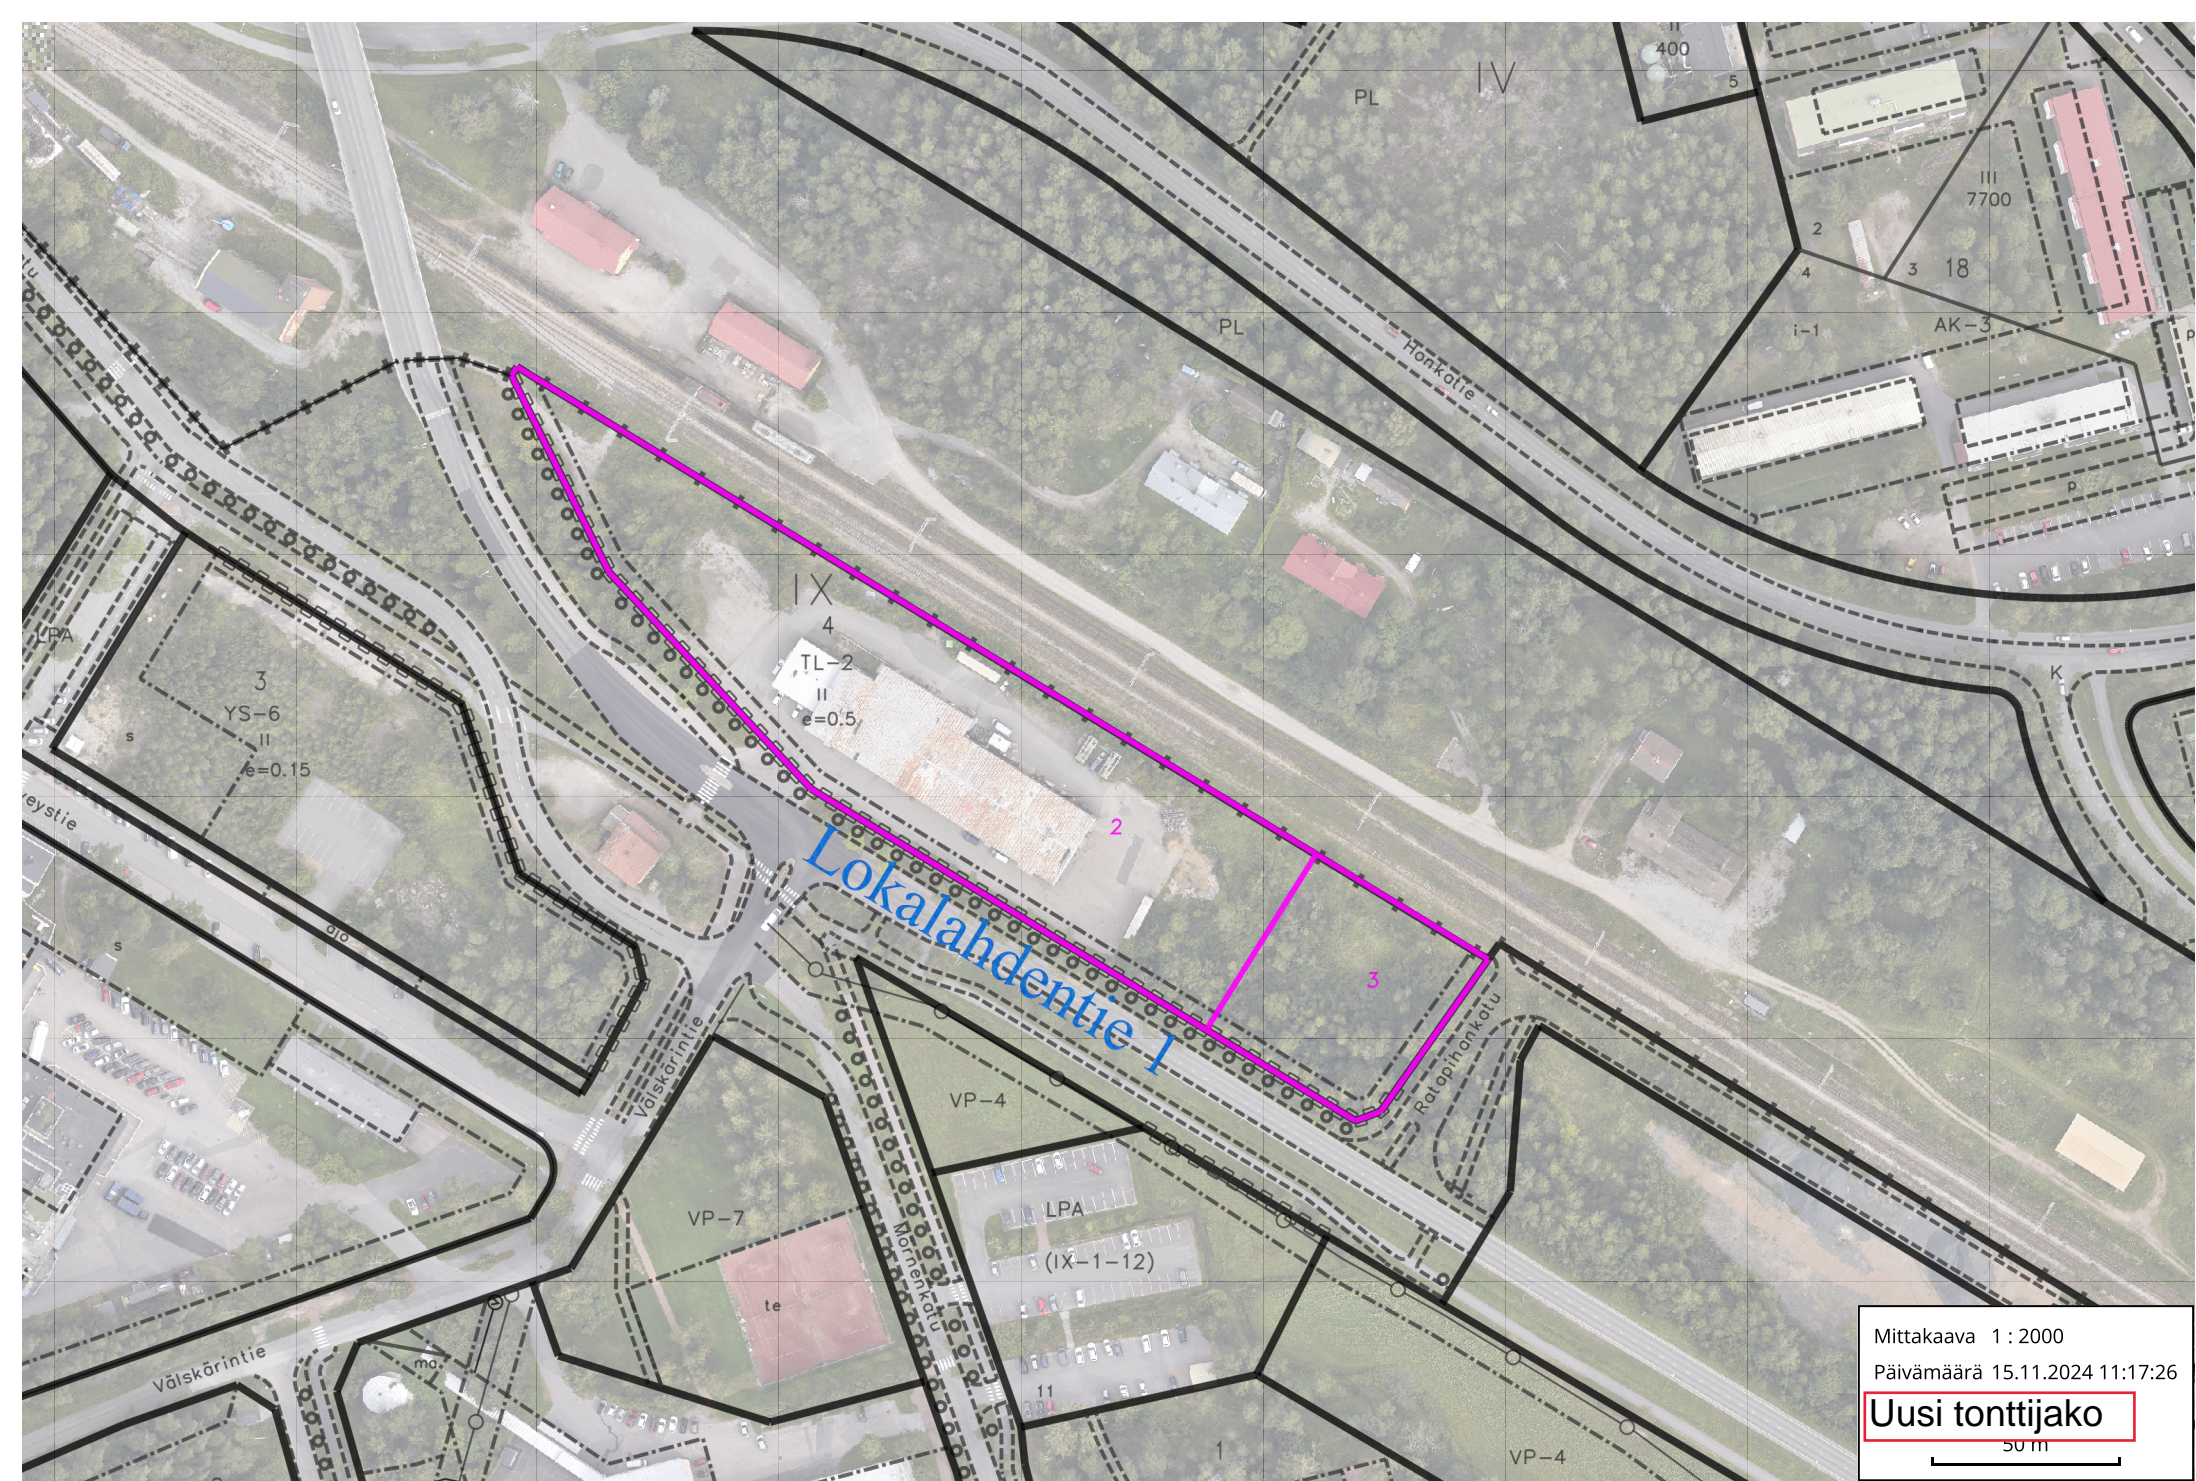

Tasot Ilmakuva 2023 koko kunta, Vuokra-alueet, Ajantasakaava
Mittakaava 1 : 2000
Päivämäärä 15.11.2024 11:05:52

Nykyinen vuokra-alue

50 m

Mittakaava 1:2000
Päivämäärä 15.11.2024 11:17:26
Uusi tonttijako
50m