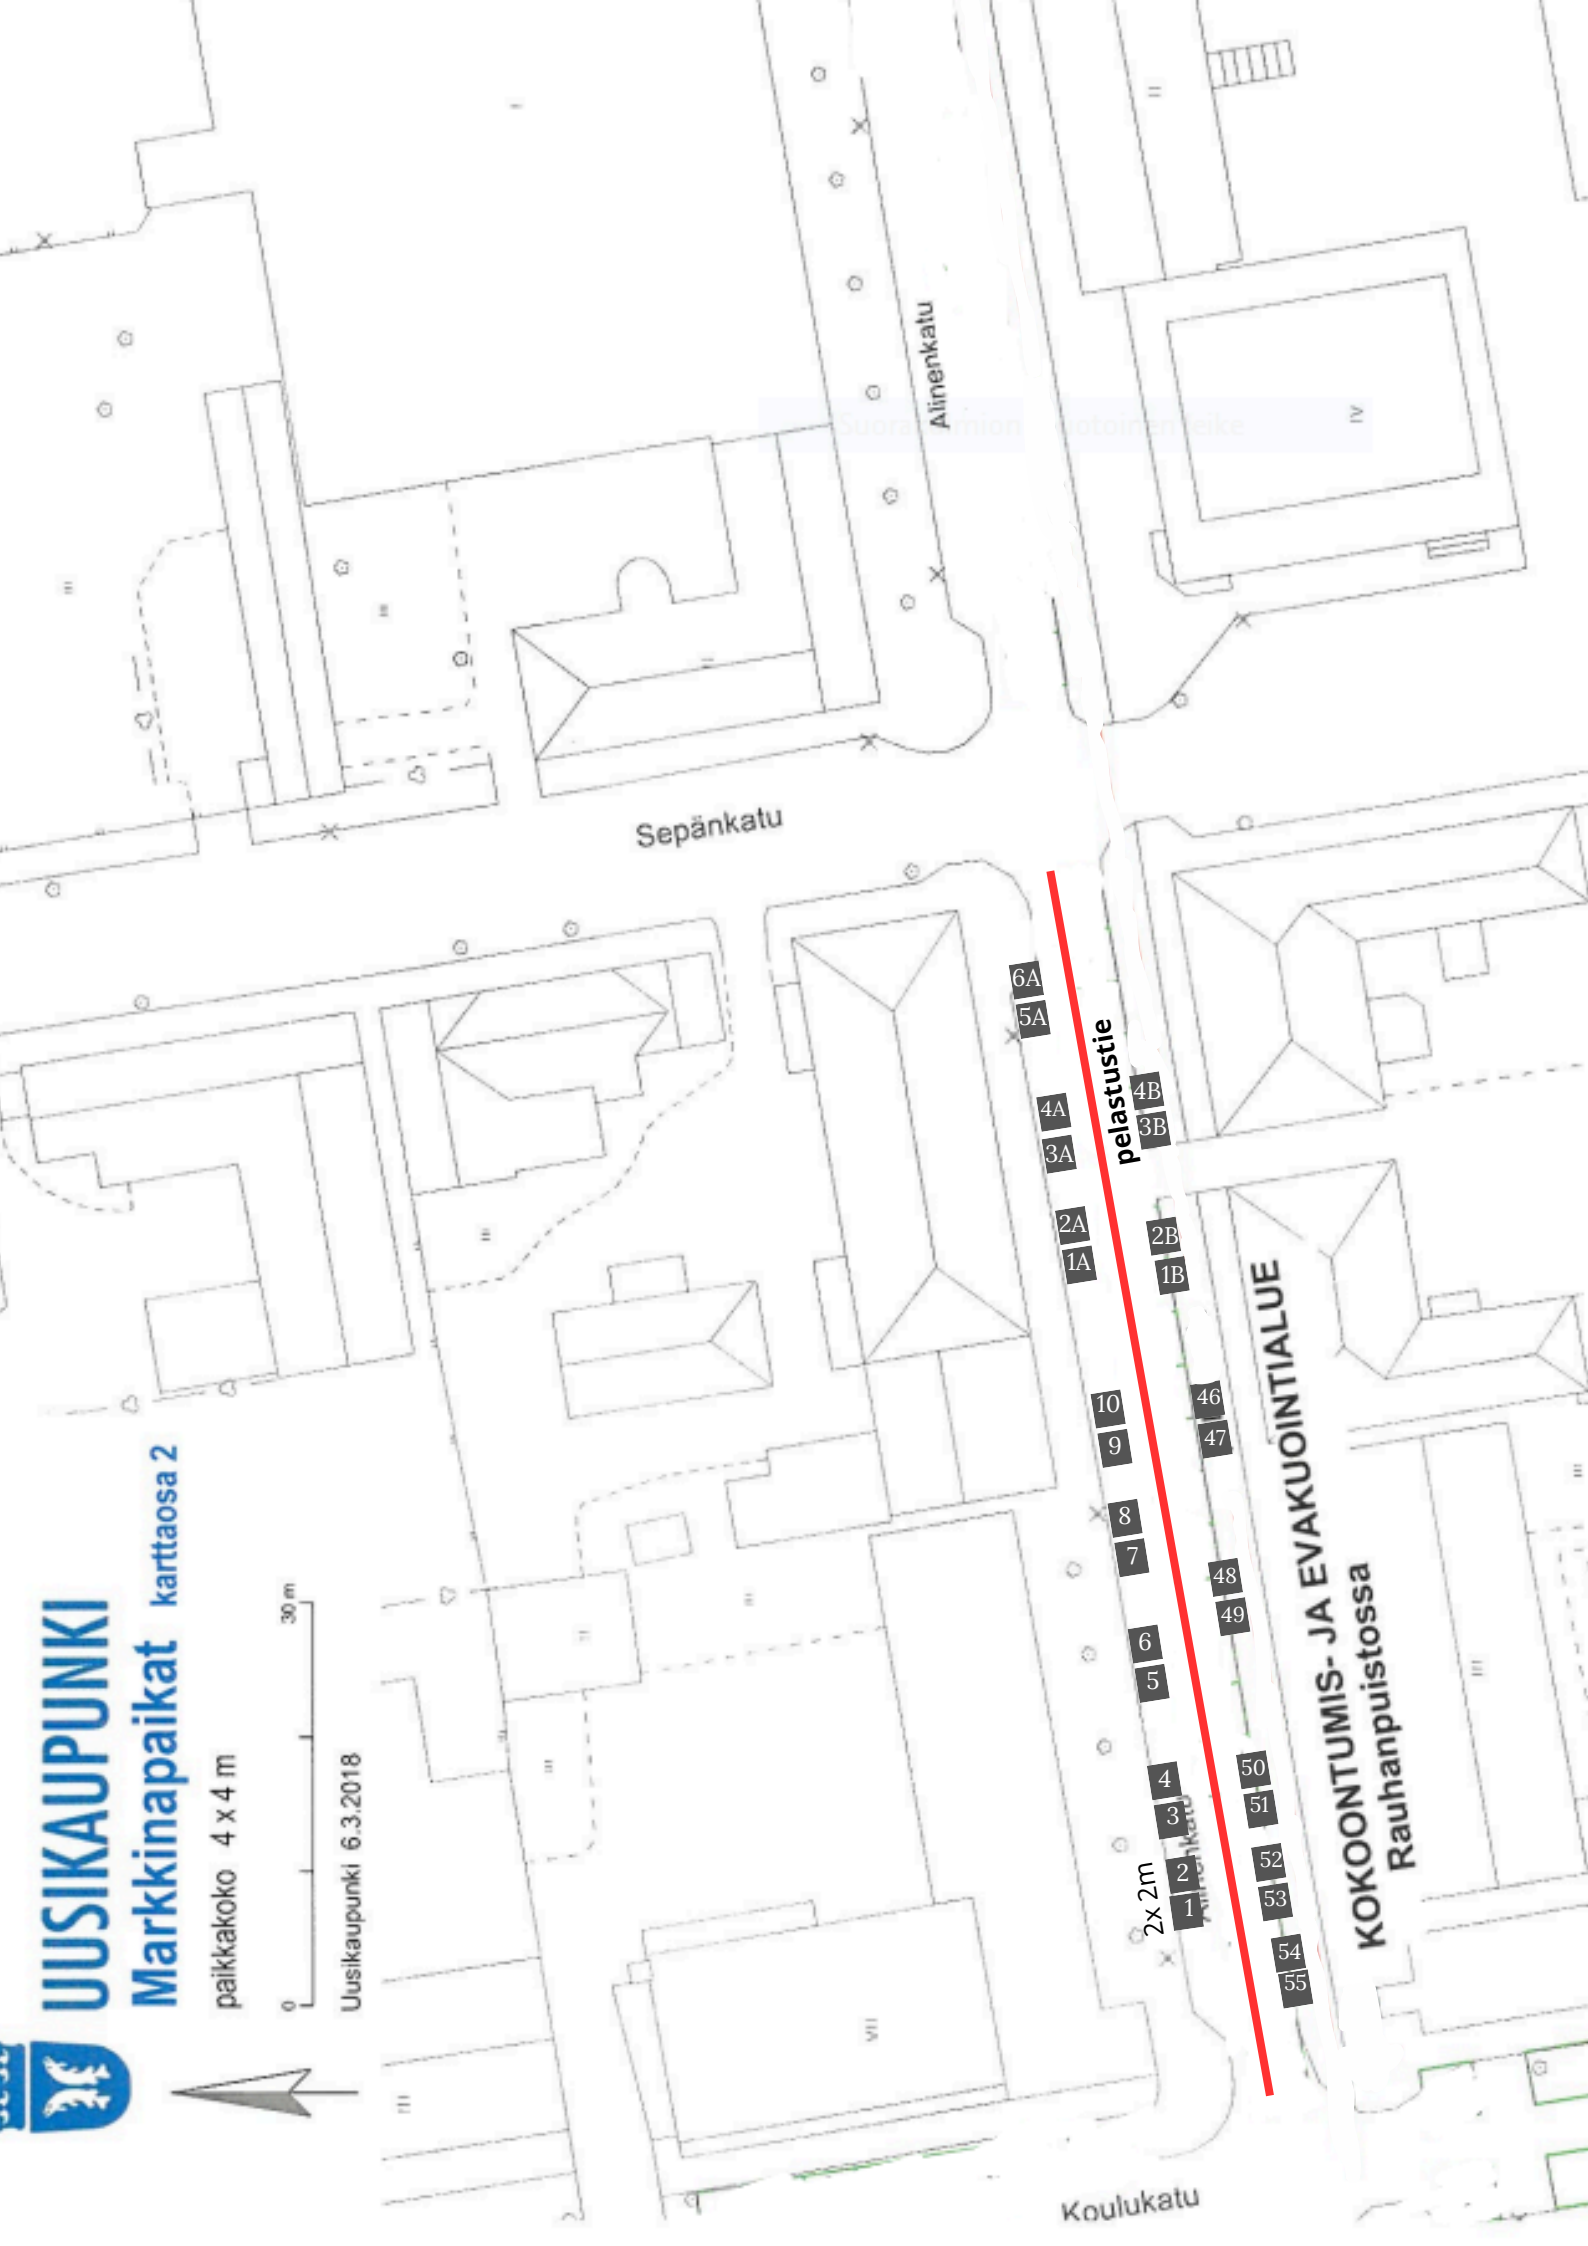

UUSIKAUPUNKI

Markkinapaikat karttaosa 2

paikkakoko 4 x 4 m

Uusikaupunki 6.3.2018

Suoranähtävyyden toteutus

Ainenkatu

Sepänkatu

pelastustie

KOKOONTUMIS- JA EVAKUOINTIALUE
Rauhanpuistossa

Koulukatu

2x 2m

- 6A
- 5A
- 4A
- 3A
- 2A
- 1A
- 10
- 9
- 8
- 7
- 6
- 5
- 4
- 3
- 2
- 1
- 46
- 47
- 48
- 49
- 50
- 51
- 52
- 53
- 54
- 55
- 4B
- 3B
- 2B
- 1B