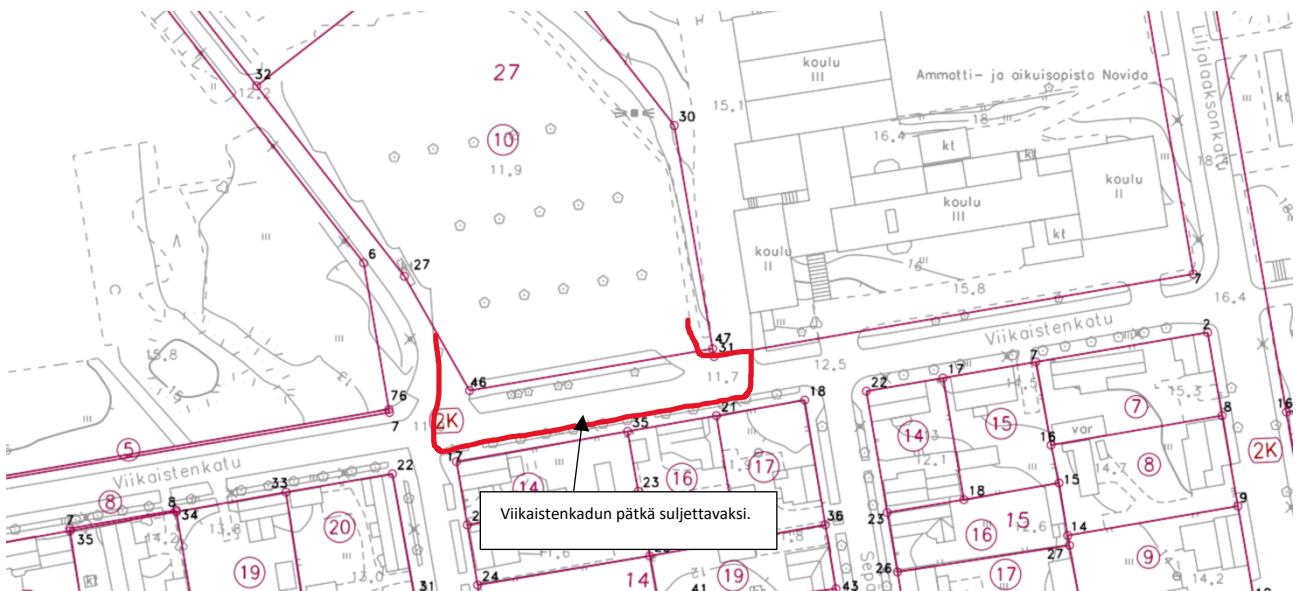

## **Liitteet**

Liite 1 Alueet

Liite 2 Tieosuuden sulkemisanomus

Liite 3 Liikenteen ohjaussuunnitelma

Tieosuuden sulkeminen Minifarmi & Kukkamessut tapahtumassa 2025

Anomme seuraavan tieosuuden rajoitettavaksi

### Liikenteen ohjaussuunnitelma

- Jäähallin parkkialueelle on moottoriajoneuvoilla ajo kielletty/huoltoajo sallittu. Näytteilleasettajat kulkevat näyttelyalueelle jäähallin parkkialueen kautta.
- Viikaistenkatu suljetaan jäähallinparkkialueen edustan kohdalta liikenteeltä
  - Koulukadulta kääntyminen Viikaistenkadulle kielletty
  - Sepänkadulta Viikaistenkadulle kielletty
  - Moottoriajoneuvolla ajo kielletty liikennemerkkit (kartassa)
  - Asetamme puomit Viikaistenkadulle
- Leena-Arvela Hellènin kanssa sovitaan SRV:n työmaaliikenteestä.
- Koulupolku toimii pelastustienä.
- Kivimäen kentälle menevä tie toimii pelastustienä.
- Invapaikat sijoitetaan Novidan edustan parkkialueelle, sovimme asiasta erikseen Novidan rehtorin kanssa.