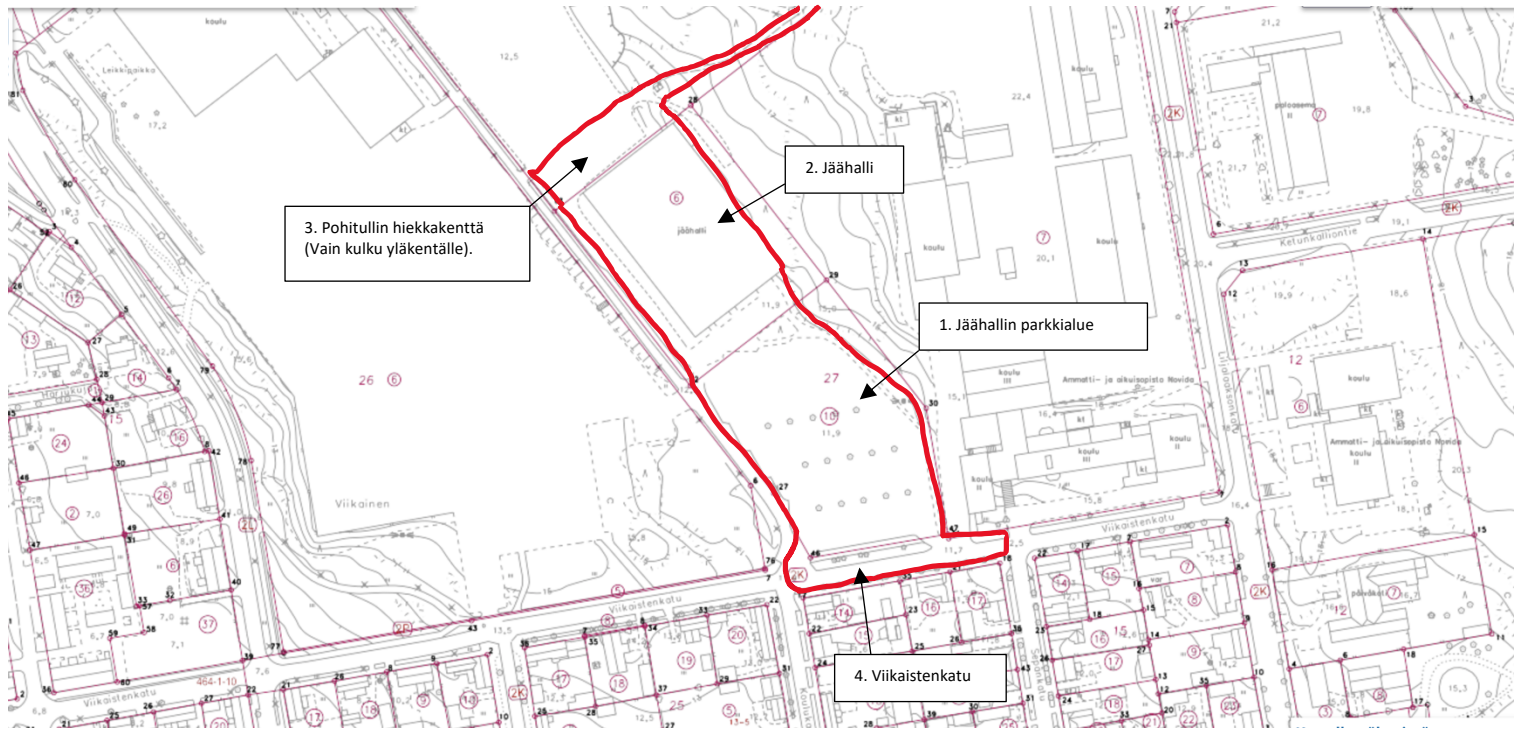

## **Liitteet**

Liite 1 Alueet

Liite 2 Tieosuuden sulkemisanomus

Liite 3 Liikenteen ohjaussuunnitelma

Tieosuuden sulkeminen Minifarmi & Kukkamessut tapahtumassa 2025

Anomme seuraavan tieosuuden rajoitettavaksi

### Liikenteen ohjaussuunnitelma

- Jäähallin parkkialueelle on moottoriajoneuvoilla ajo kielletty/huoltoajo sallittu. Näytteilleasettajat kulkevat näyttelyalueelle jäähallin parkkialueen kautta.
- Viikaistenkatu suljetaan jäähallinparkkialueen edustan kohdalta liikenteeltä
  - Koulukadulta kääntyminen Viikaistenkadulle kielletty
  - Sepänkadulta Viikaistenkadulle kielletty
  - Moottoriajoneuvolla ajo kielletty liikennemerkkit (kartassa)
  - Asetamme puomit Viikaistenkadulle
- Leena-Arvela Hellènin kanssa sovitaan SRV:n työmaaliikenteestä.
- Koulupolku toimii pelastustienä.
- Kivimäen kentälle menevä tie toimii pelastustienä.
- Invapaikat sijoitetaan Novidan edustan parkkialueelle, sovimme asiasta erikseen Novidan rehtorin kanssa.