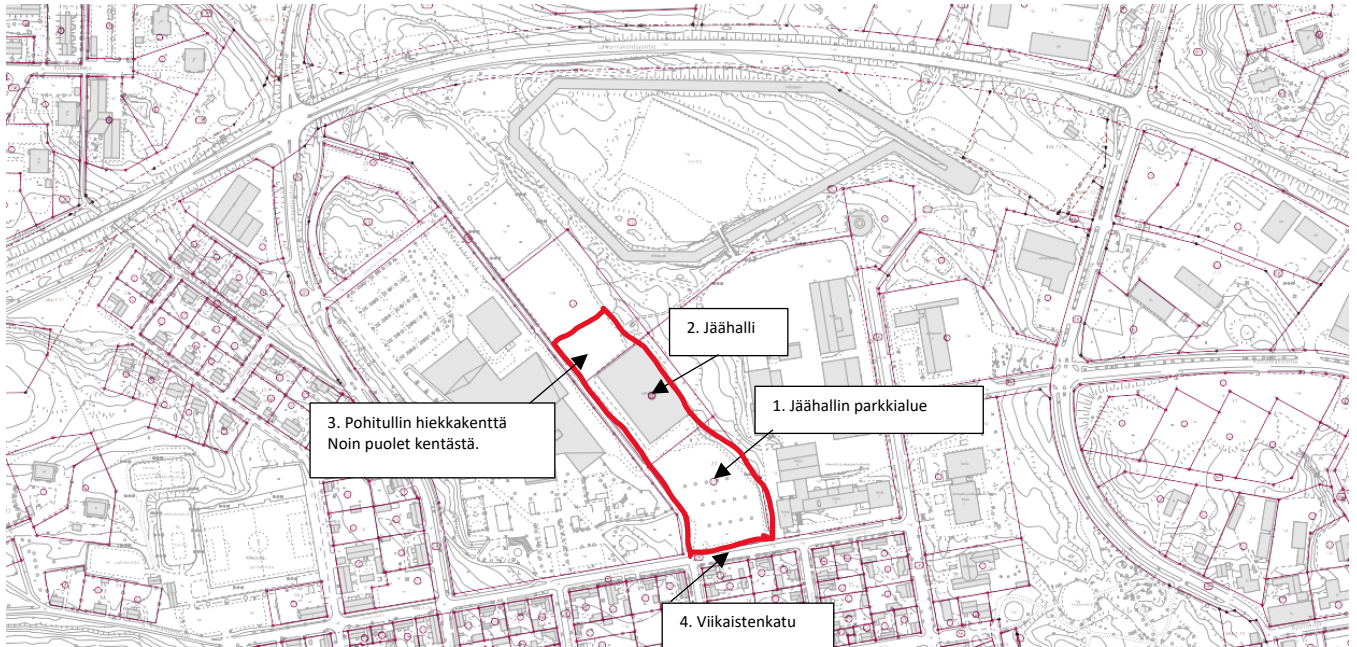

Jäähallin parkkialue ja jäähallin takana oleva hiekkakentästä noin puolet.

Opasteet

Anomme lupaa asettaa pysäköintiohjeita jäähallin parkkialueelle tiistaina 12.5.2026 klo 16. Kylteissä tieto Minifarmi & Kukkamessut tapahtuma, pysäköinti kielletty ajalla 12.5. klo 16 – 19.5.2026 klo 22. Alueet vapautuu heti käyttöön, kun kentät ovat saatu tyhjiksi. Kuitenkin viimeistään tiistaina 19.5.2026 klo 22.

Liitteet

Liite 1 Alueet

Liite 2 Tieosuuden sulkemisanomus

Liite 3 Liikenteen ohjaussuunnitelma

Tieosuuden sulkeminen Minifarmi & Kukkamessut tapahtumassa 2025

Anomme seuraavan tieosuuden rajoitettavaksi

Perjantaina 15.5. klo 21 – sunnuntaina 17.5.2026 klo 17